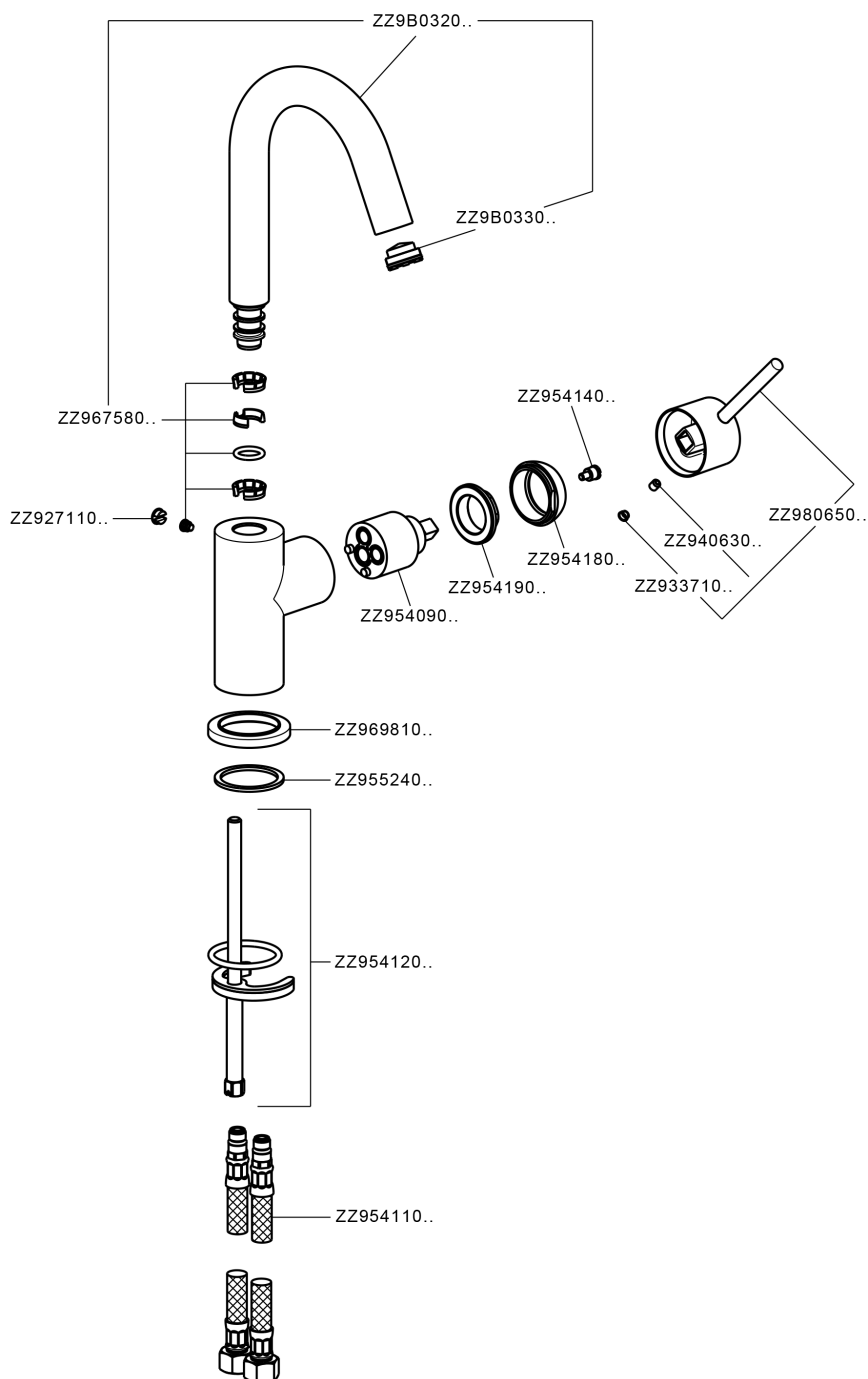

Miscelatore monocomando lavabo EnergySave NUOVA KIRUNA_K2000485

K2000485

<https://www.huberitalia.com/miscelatore-monocomando-lavabo-energysave-nuova-kiruna-k2000485>

2025-01-03