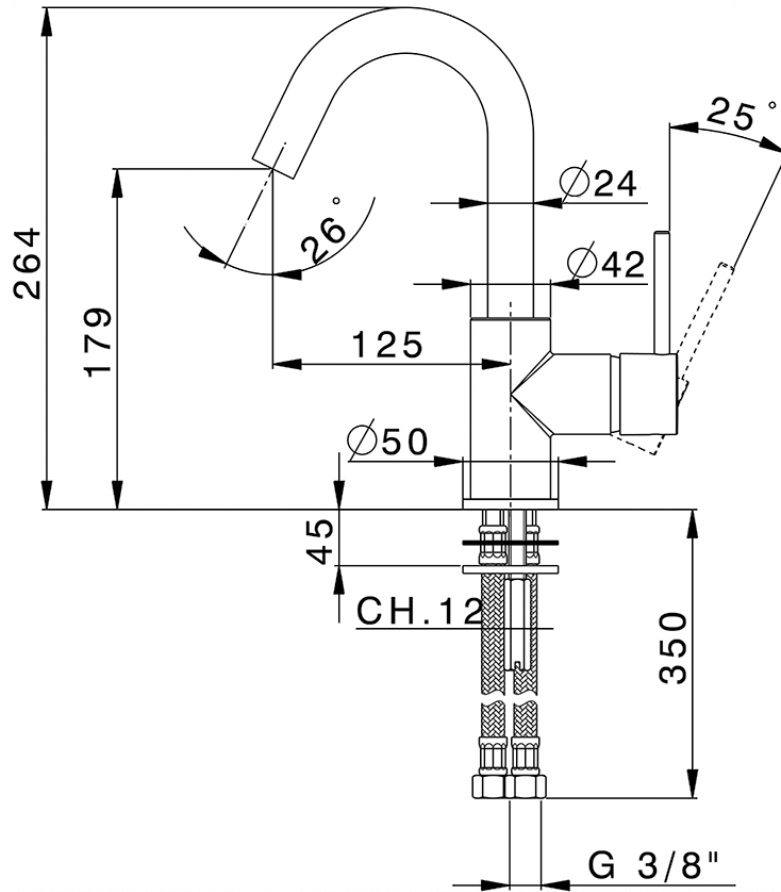

Miscelatore monocomando lavabo EnergySave NUOVA KIRUNA\_K2000485

K2000485

<https://www.huberitalia.com/miscelatore-monocomando-lavabo-energysave-nuova-kiruna-k2000485>

2025-01-03