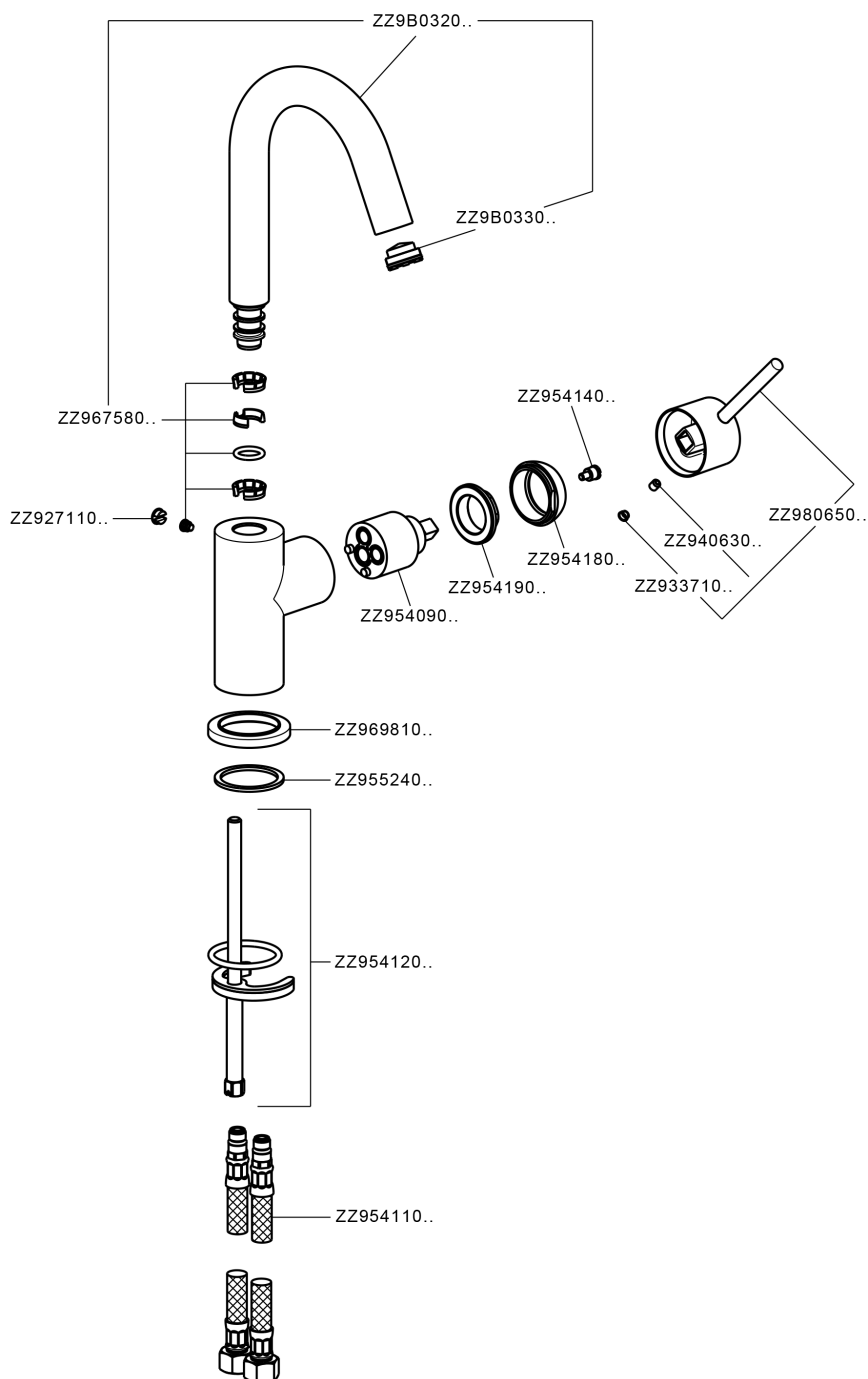

## Miscelatore monocomando lavabo EnergySave NUOVA KIRUNA\_K2000485

K2000485

<https://www.huberitalia.com/miscelatore-monocomando-lavabo-energysave-nuova-kiruna-k2000485>

2024-12-22