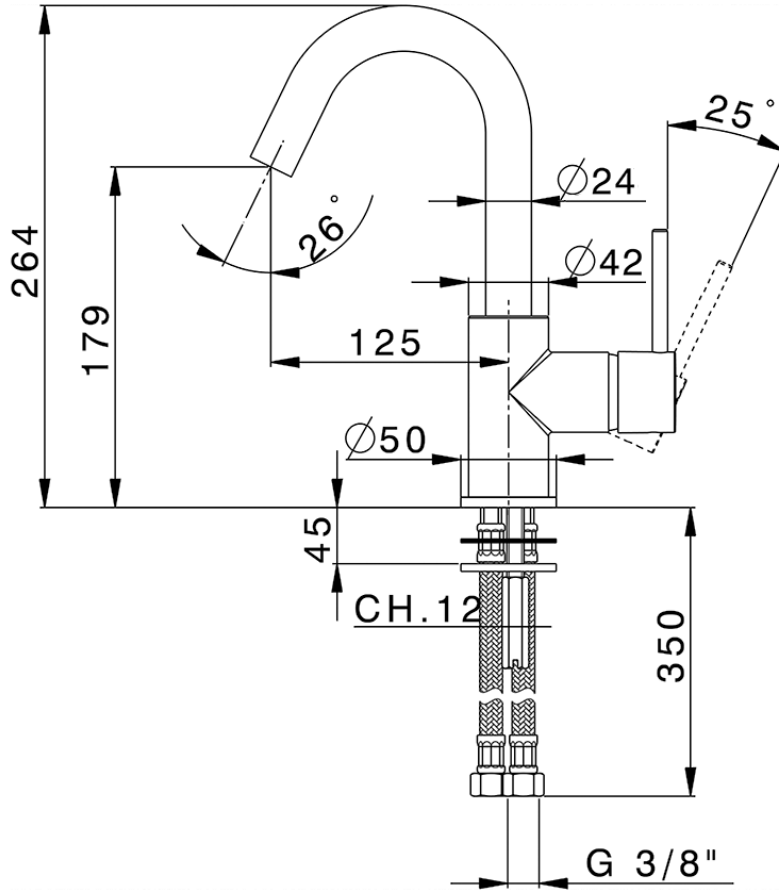

Miscelatore monocomando lavabo EnergySave NUOVA KIRUNA_K2000485

K2000485

<https://www.huberitalia.com/miscelatore-monocomando-lavabo-energysave-nuova-kiruna-k2000485>

2024-12-22