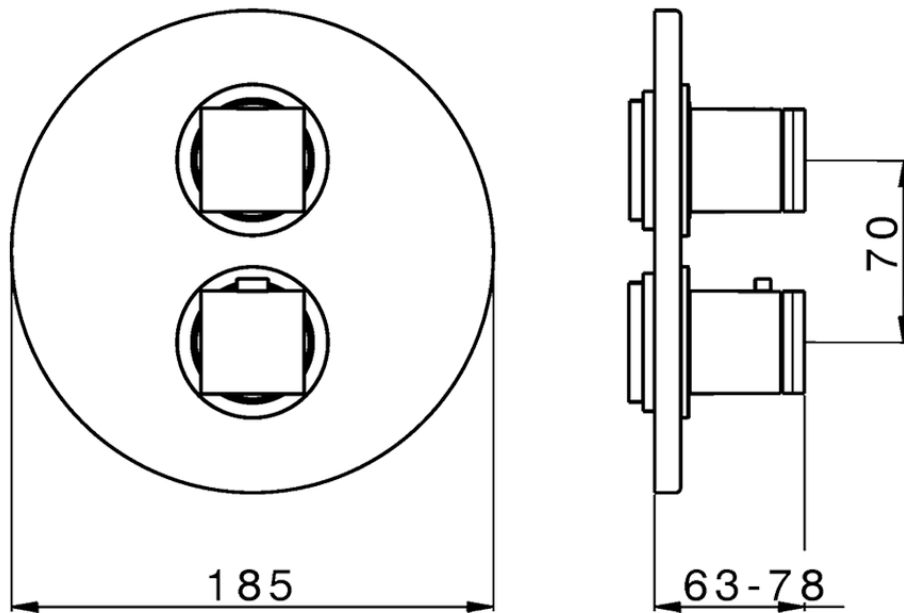

Parte esterna termostatico doccia incasso 2 uscite DADO_DD018100

DD018100

<https://huberitalia.com/parte-esterna-termostatico-doccia-incasso-2-uscite-dado-dd018100>

Piastra/Plate/Plaque/Platte/Placa

2-3mm: XX 25-40 YY 76-91

10 mm: XX 16-31 YY 65-80

ZB018101

<https://huberitalia.com/parte-incasso-termostatico-doccia-2-uscite-incasso-zb018101>

2024-11-21