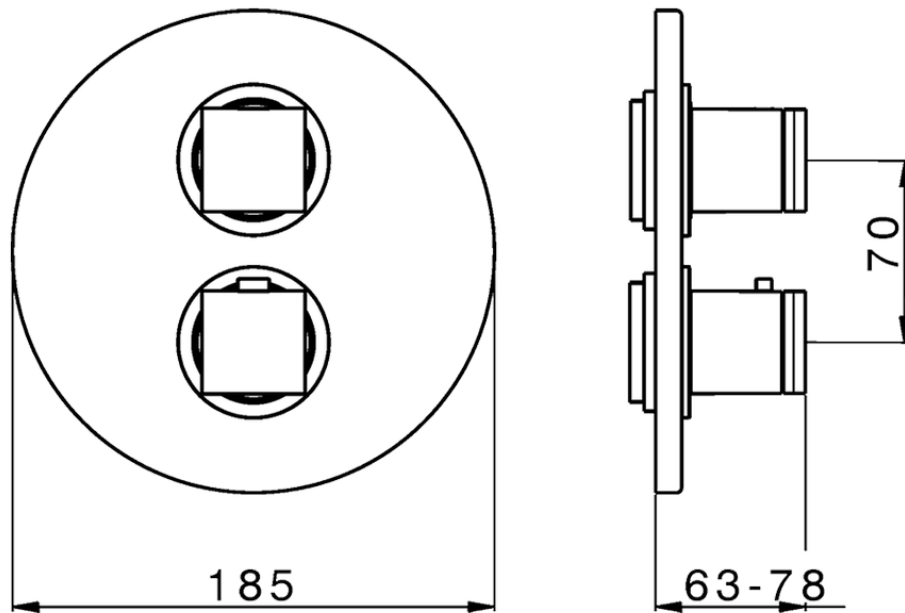

Parte esterna termostatico doccia incasso 2 uscite DADO_DD018100

DD018100

<https://huberitalia.com/parte-esterna-termostatico-doccia-incasso-2-uscite-dado-dd018100>

Piastra/Plate/Plaque/Platte/Placa

2-3mm: XX 25-40 YY 76-91

10 mm: XX 16-31 YY 65-80

ZB018101

<https://huberitalia.com/parte-incasso-termostatico-doccia-2-uscite-incasso-zb018101>

2024-11-21