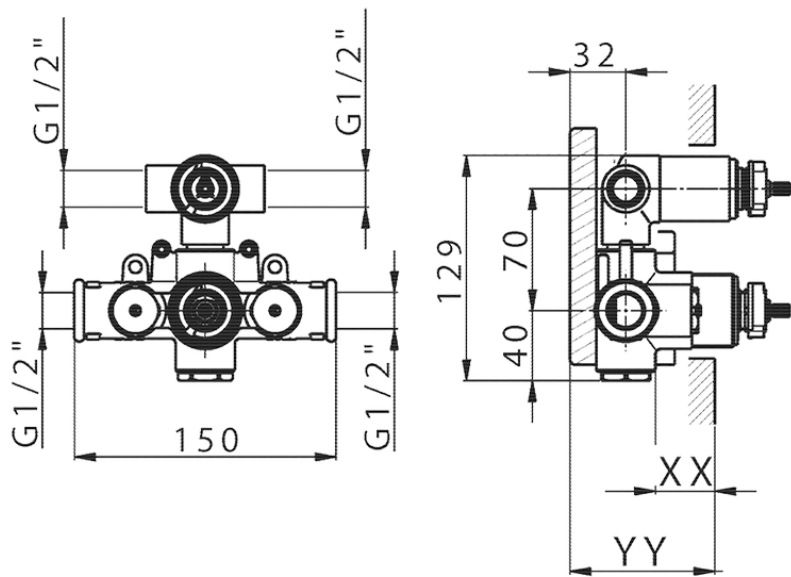

Parte esterna termostatico doccia incasso 2 uscite DADO_DD018100

DD018100

<https://huberitalia.com/parte-esterna-termostatico-doccia-incasso-2-uscite-dado-dd018100>

Piastra/Plate/Plaque/Platte/Placa

2-3mm: XX 25-40 YY 76-91

10 mm: XX 16-31 YY 65-80

ZB018101

<https://huberitalia.com/parte-incasso-termostatico-doccia-2-uscite-incasso-zb018101>

2024-11-23