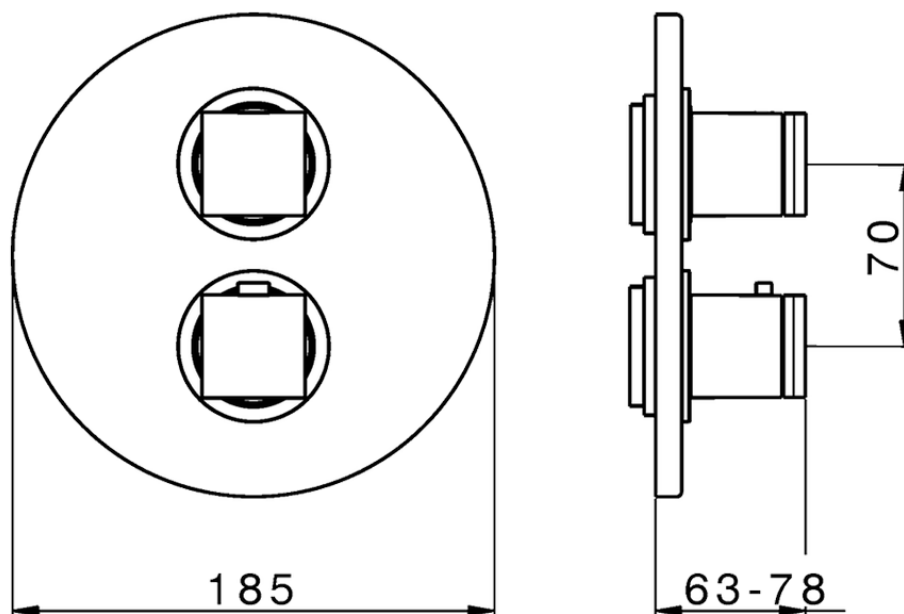

Parte esterna termostatico doccia incasso 2 uscite DADO_DD018100

DD018100

<https://huberitalia.com/parte-esterna-termostatico-doccia-incasso-2-uscite-dado-dd018100>

Piastra/Plate/Plaque/Platte/Placa

2-3mm: XX 25-40 YY 76-91

10 mm: XX 16-31 YY 65-80

ZB018101

<https://huberitalia.com/parte-incasso-termostatico-doccia-2-uscite-incasso-zb018101>

2024-11-23