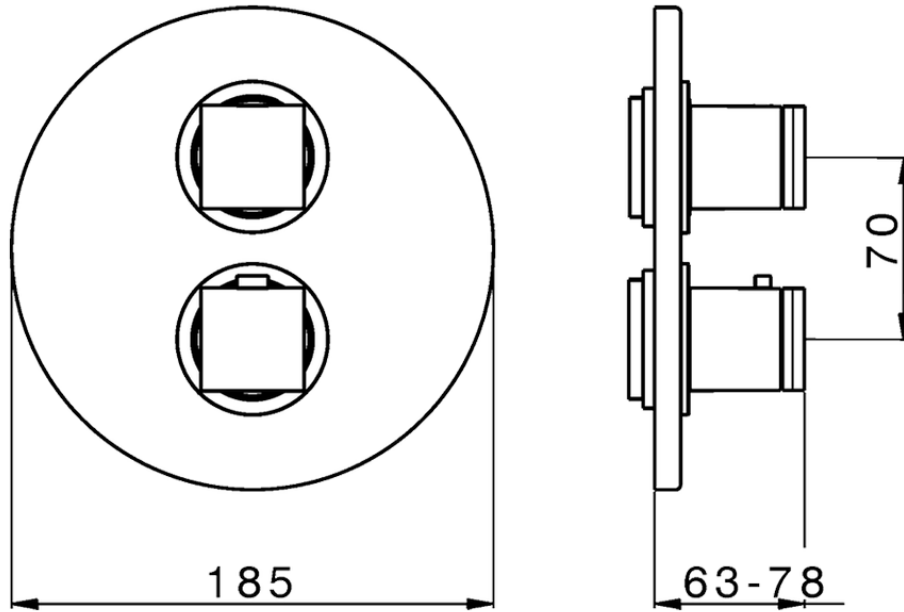

Parte esterna termostatico doccia incasso 2 uscite DADO_DD018100

DD018100

<https://huberitalia.com/parte-esterna-termostatico-doccia-incasso-2-uscite-dado-dd018100>

Piastra/Plate/Plaque/Platte/Placa

2-3mm: XX 25-40 YY 76-91

10 mm: XX 16-31 YY 65-80