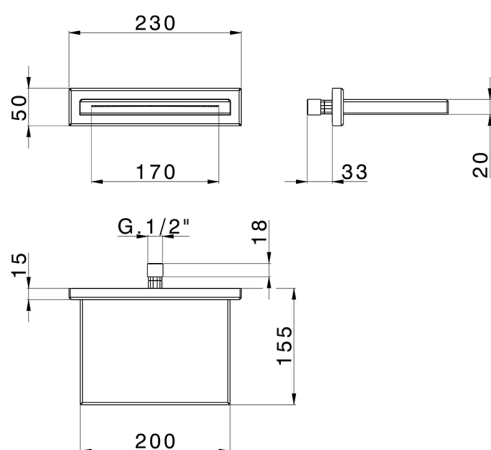

Bocca a cascata classica ZEN_ZS129100

MODELLO **ZS129100**

Bocca a cascata classica, acciaio inox AISI 304

FINITURE DISPONIBILI

D1 D1 Inox Spazzolato

D2 D2 Inox Lucido

CARATTERISTICHE

2024-12-25