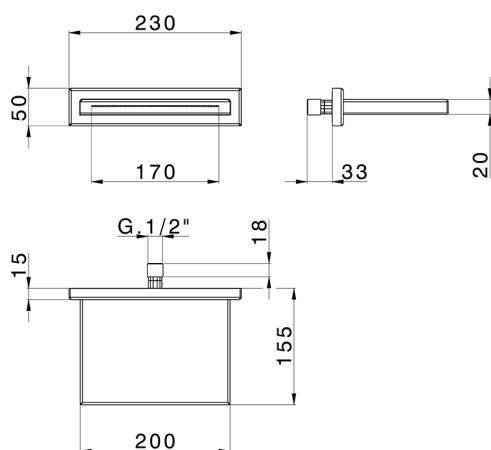

## Bocca a cascata classica ZEN\_ZS129100

MODELLO **ZS129100**

Bocca a cascata classica, acciaio inox AISI 304

FINITURE DISPONIBILI

**D1** D1 Inox Spazzolato

**D2** D2 Inox Lucido

CARATTERISTICHE

2024-12-25