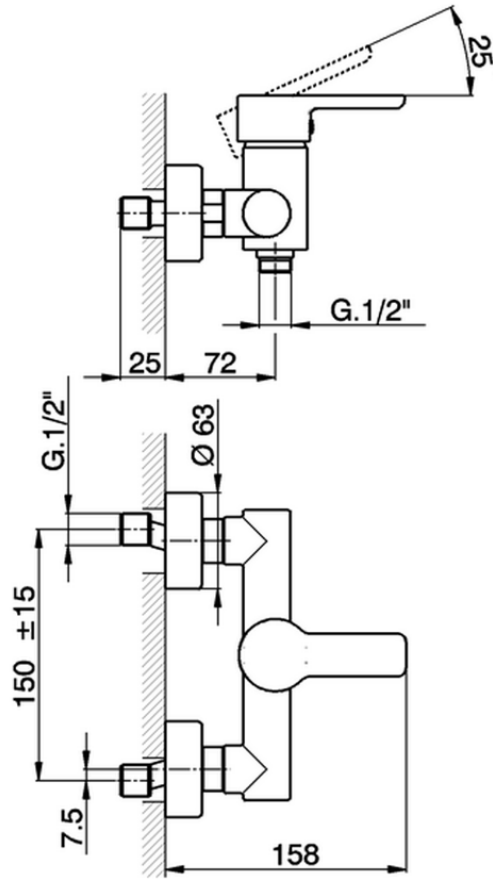

Miscelatore monocomando doccia SOFT_SF000440

SF000440

<https://www.huberitalia.com/miscelatore-monocomando-doccia-soft-sf000440>

2024-12-22