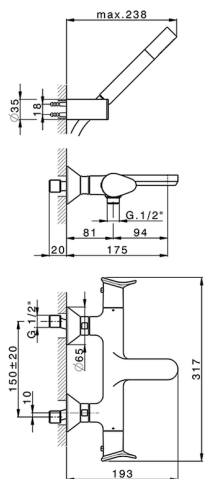

Miscelatore termostatico vasca completo HARLOCK_HCD21010

MODELLO **HCD21010**

Miscelatore termostatico vasca completo, supporto doccia snodato murale, doccia monogetto minimale D.24mm in Ottone, flessibile liscio SUPREME 150 cm

Cartuccia Termostatica TMX 25

DeviaStop

La tecnologia Devia Stop di Huber consente con un semplice movimento rotativo di gestire la portata dell'acqua e di scegliere la modalità d'erogazione (soffione, doccia a mano).