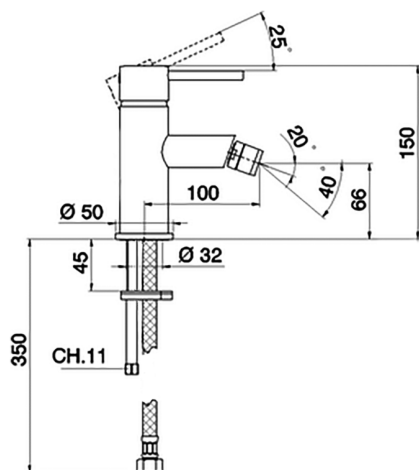

Miscelatore monocomando bidet TRATTO EVO_TV000560

MODELLO **TV000560**

Miscelatore monocomando bidet, senza scarico automatico, flex inox G.3/8"

FINITURE DISPONIBILI

21 21 Cromo

CARATTERISTICHE

Ricambio Cartuccia **ZZ95435000**

Cartuccia Monocomando 35 mm

EcoStop

Con il Dispositivo EcoStop l'apertura dell'acqua avviene con un punto duro al 50% circa della portata. Un fermo a metà apertura, da vincere con una leggera forza solo e soltanto quando ci sia una reale necessità di richiesta d'acqua alla massima portata. Ciò permette di consumare fino al 50% in meno di acqua.