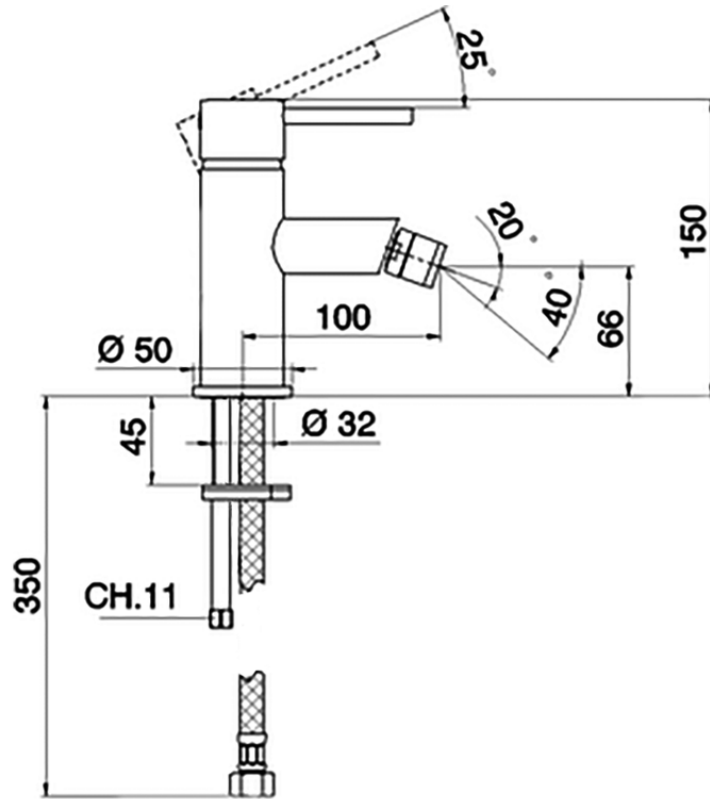

## Miscelatore monocomando bidet TRATTO EVO\_TV000560

TV000560

<https://huberitalia.com/miscelatore-monocomando-bidet-tratto-evo-tv000560>

2024-11-21