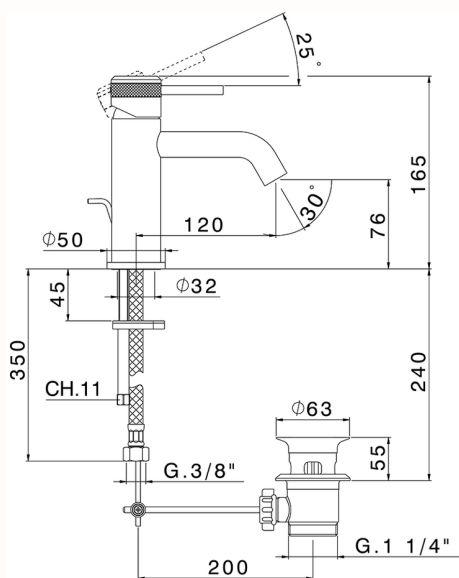

Miscelatore monocomando lavabo CHRONOS_CR001510

MODELLO **CR001510**

Miscelatore monocomando lavabo, con scarico automatico 1"1/4, flex inox G.3/8"

FINITURE DISPONIBILI

-  **21** 21 Cromo
-  **2F** 2F Nichel Spazzolato
-  **2Q** 2Q Black Titanium

CARATTERISTICHE

Ricambio Cartuccia **ZZ99672000**

Cartuccia Monocomando 35 mm

EcoStop

Con il Dispositivo EcoStop l'apertura dell'acqua avviene con un punto duro al 50% circa della portata. Un fermo a metà apertura, da vincere con una leggera forza solo e soltanto quando ci sia una reale necessità di richiesta d'acqua alla massima portata. Ciò permette di consumare fino al 50% in meno di acqua.