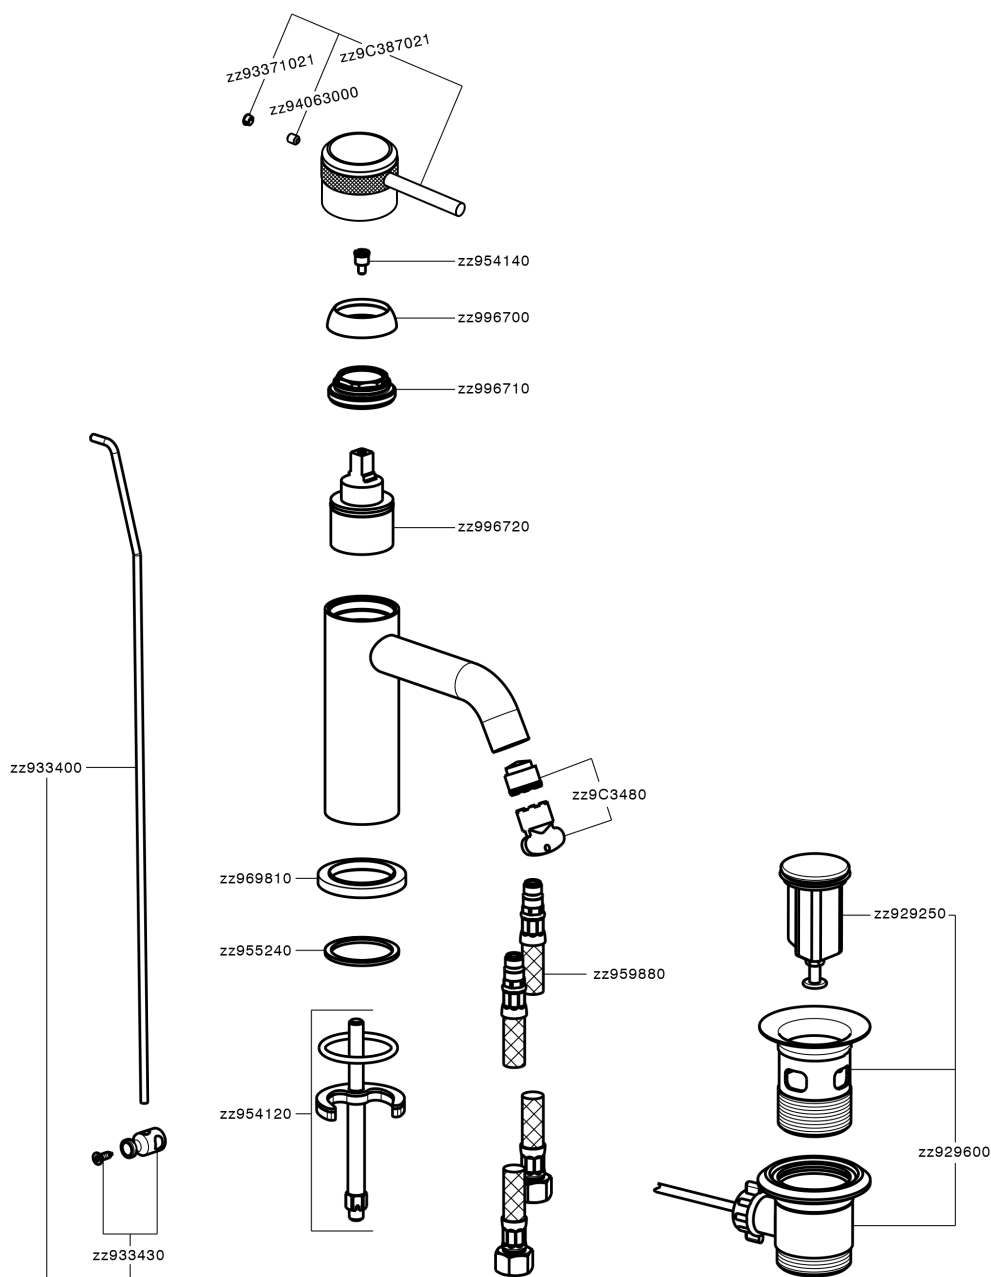

Miscelatore monocomando lavabo CHRONOS_CR001510

MODELLO **CR001510**

Miscelatore monocomando lavabo, con scarico automatico 1"1/4, flex inox G.3/8"

FINITURE DISPONIBILI

-  **21** 21 Cromo
-  **2F** 2F Nichel Spazzolato
-  **2Q** 2Q Black Titanium

CARATTERISTICHE

Ricambio Cartuccia **ZZ99672000**

Cartuccia Monocomando 35 mm

EcoStop

Con il Dispositivo EcoStop l'apertura dell'acqua avviene con un punto duro al 50% circa della portata. Un fermo a metà apertura, da vincere con una leggera forza solo e soltanto quando ci sia una reale necessità di richiesta d'acqua alla massima portata. Ciò permette di consumare fino al 50% in meno di acqua.

Miscelatore monocomando lavabo CHRONOS_CR001510

CR001510

<https://huberitalia.com/miscelatore-monocomando-lavabo-chronos-cr001510>

2024-11-23