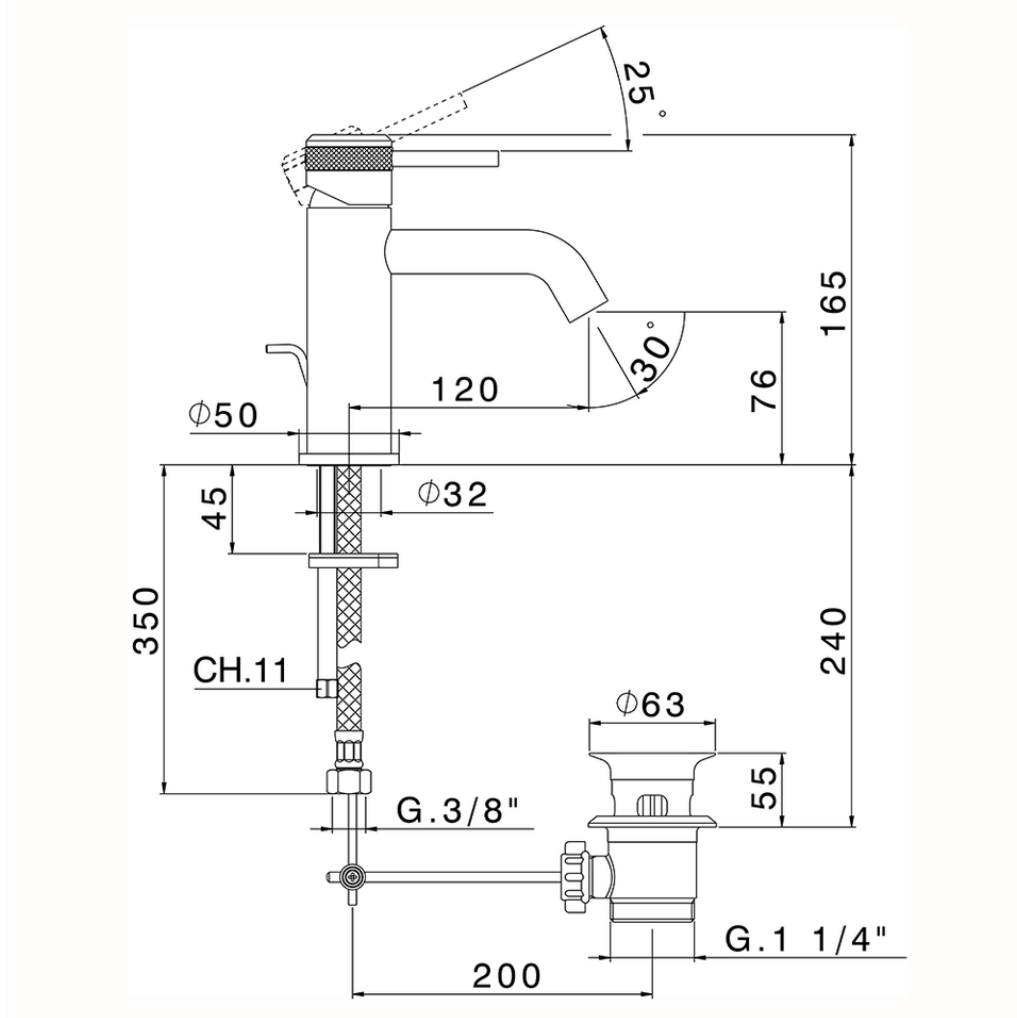

Miscelatore monocomando lavabo CHRONOS_CR001510

CR001510

<https://huberitalia.com/miscelatore-monocomando-lavabo-chronos-cr001510>

2024-11-23