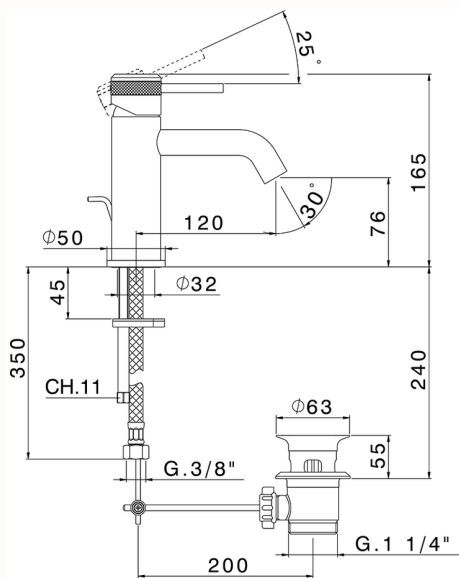

Miscelatore monocomando lavabo CHRONOS_CR001510

MODELLO **CR001510**

Miscelatore monocomando lavabo, con scarico automatico 1"1/4, flex inox G.3/8"

FINITURE DISPONIBILI

-  **21** 21 Cromo
-  **2F** 2F Nichel Spazzolato
-  **2Q** 2Q Black Titanium

CARATTERISTICHE

Ricambio Cartuccia **ZZ99672000**

Cartuccia Monocomando 35 mm

EcoStop

Con il Dispositivo EcoStop l'apertura dell'acqua avviene con un punto duro al 50% circa della portata. Un fermo a metà apertura, da vincere con una leggera forza solo e soltanto quando ci sia una reale necessità di richiesta d'acqua alla massima portata. Ciò permette di consumare fino al 50% in meno di acqua.