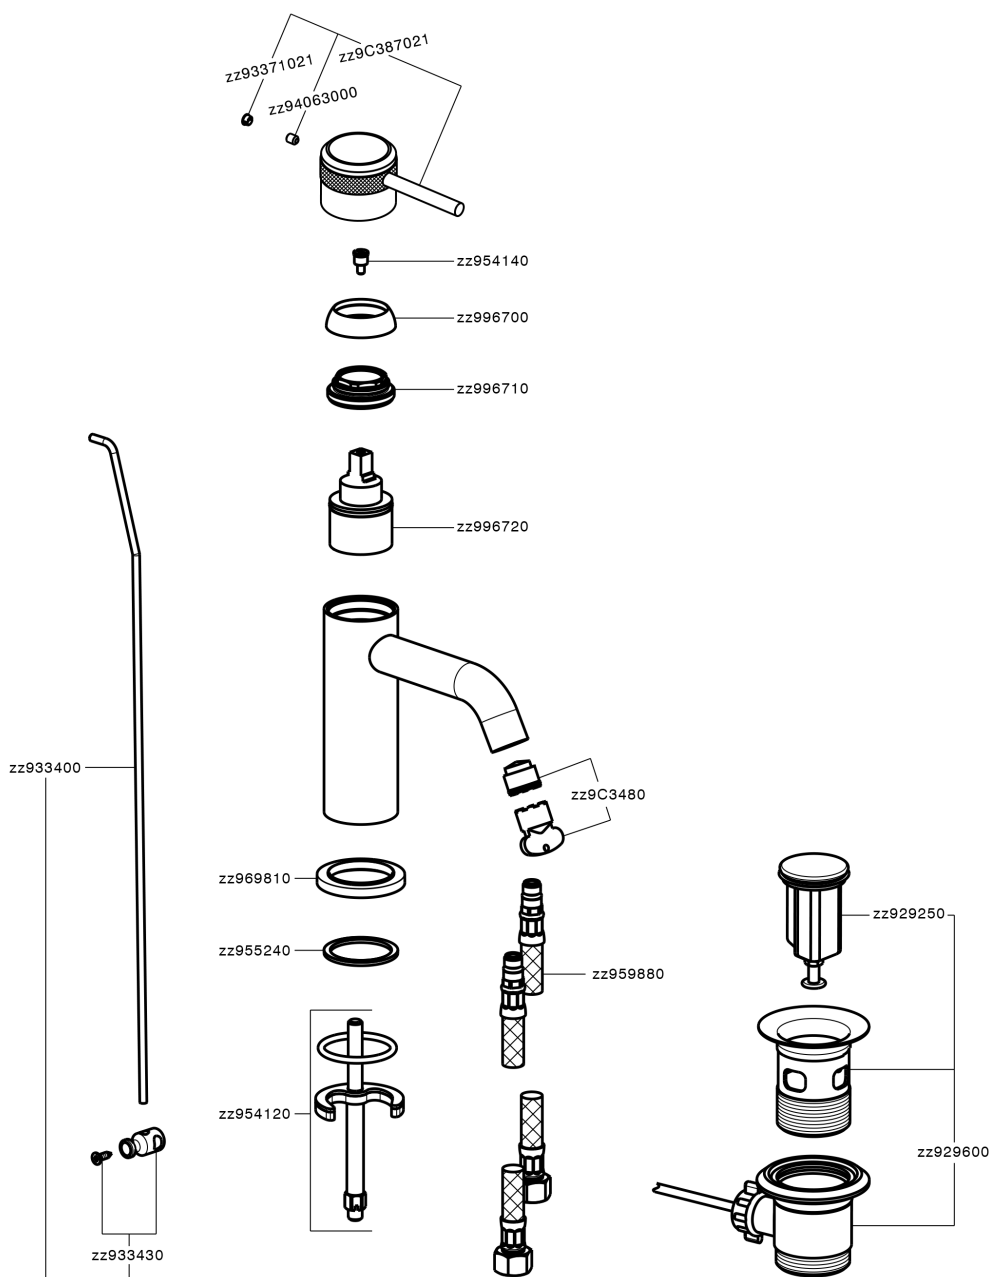

Miscelatore monocomando lavabo CHRONOS_CR001510

MODELLO **CR001510**

Miscelatore monocomando lavabo, con scarico automatico 1"1/4, flex inox G.3/8"

FINITURE DISPONIBILI

-  **21** 21 Cromo
-  **2F** 2F Nichel Spazzolato
-  **2Q** 2Q Black Titanium

CARATTERISTICHE

Ricambio Cartuccia **ZZ99672000**

Cartuccia Monocomando 35 mm

EcoStop

Con il Dispositivo EcoStop l'apertura dell'acqua avviene con un punto duro al 50% circa della portata. Un fermo a metà apertura, da vincere con una leggera forza solo e soltanto quando ci sia una reale necessità di richiesta d'acqua alla massima portata. Ciò permette di consumare fino al 50% in meno di acqua.

Miscelatore monocomando lavabo CHRONOS_CR001510

CR001510

<https://huberitalia.com/miscelatore-monocomando-lavabo-chronos-cr001510>

2024-11-21