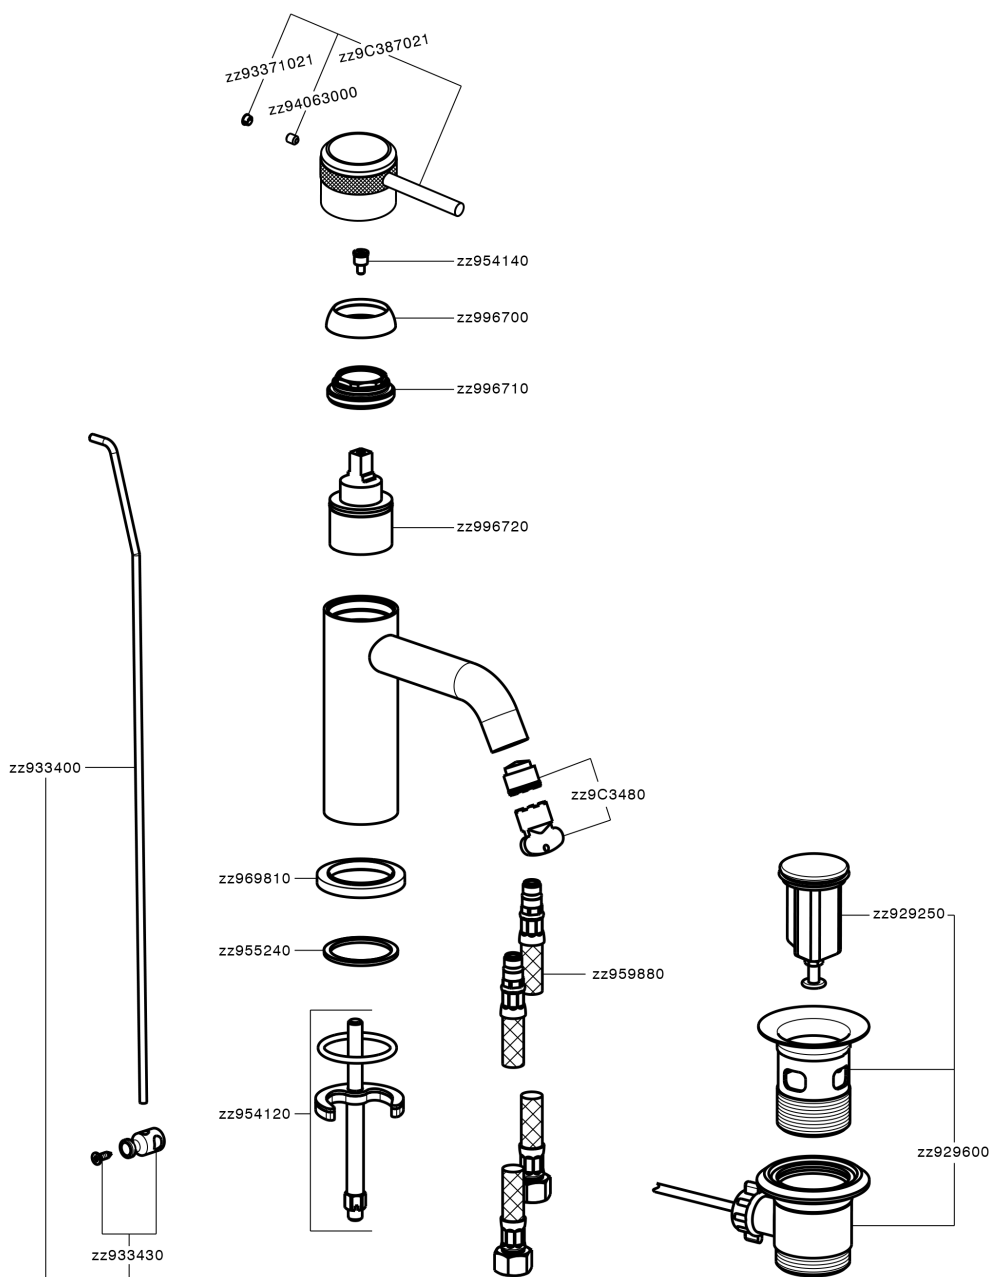

## Miscelatore monocomando lavabo CHRONOS\_CR001510

CR001510

<https://huberitalia.com/miscelatore-monocomando-lavabo-chronos-cr001510>

2024-11-21