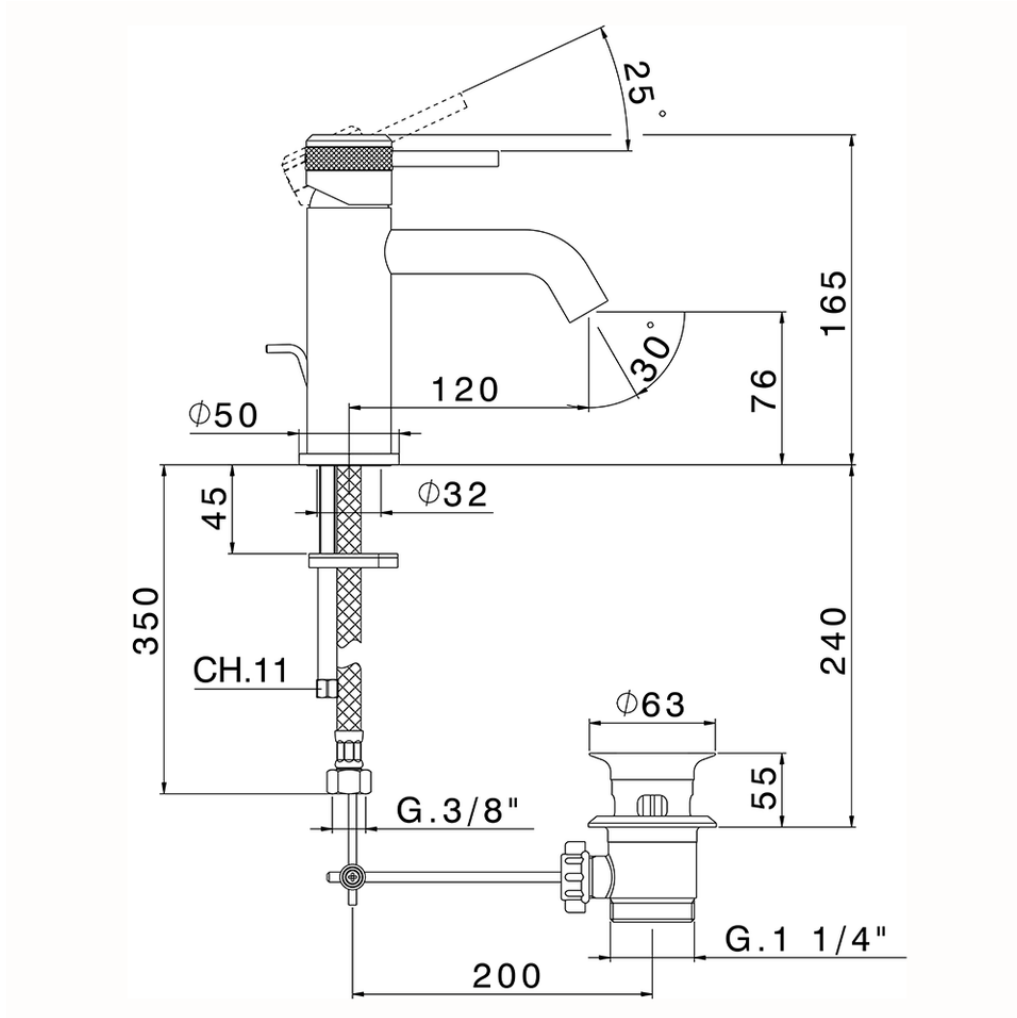

Miscelatore monocomando lavabo CHRONOS\_CR001510

CR001510

<https://huberitalia.com/miscelatore-monocomando-lavabo-chronos-cr001510>

2024-11-21