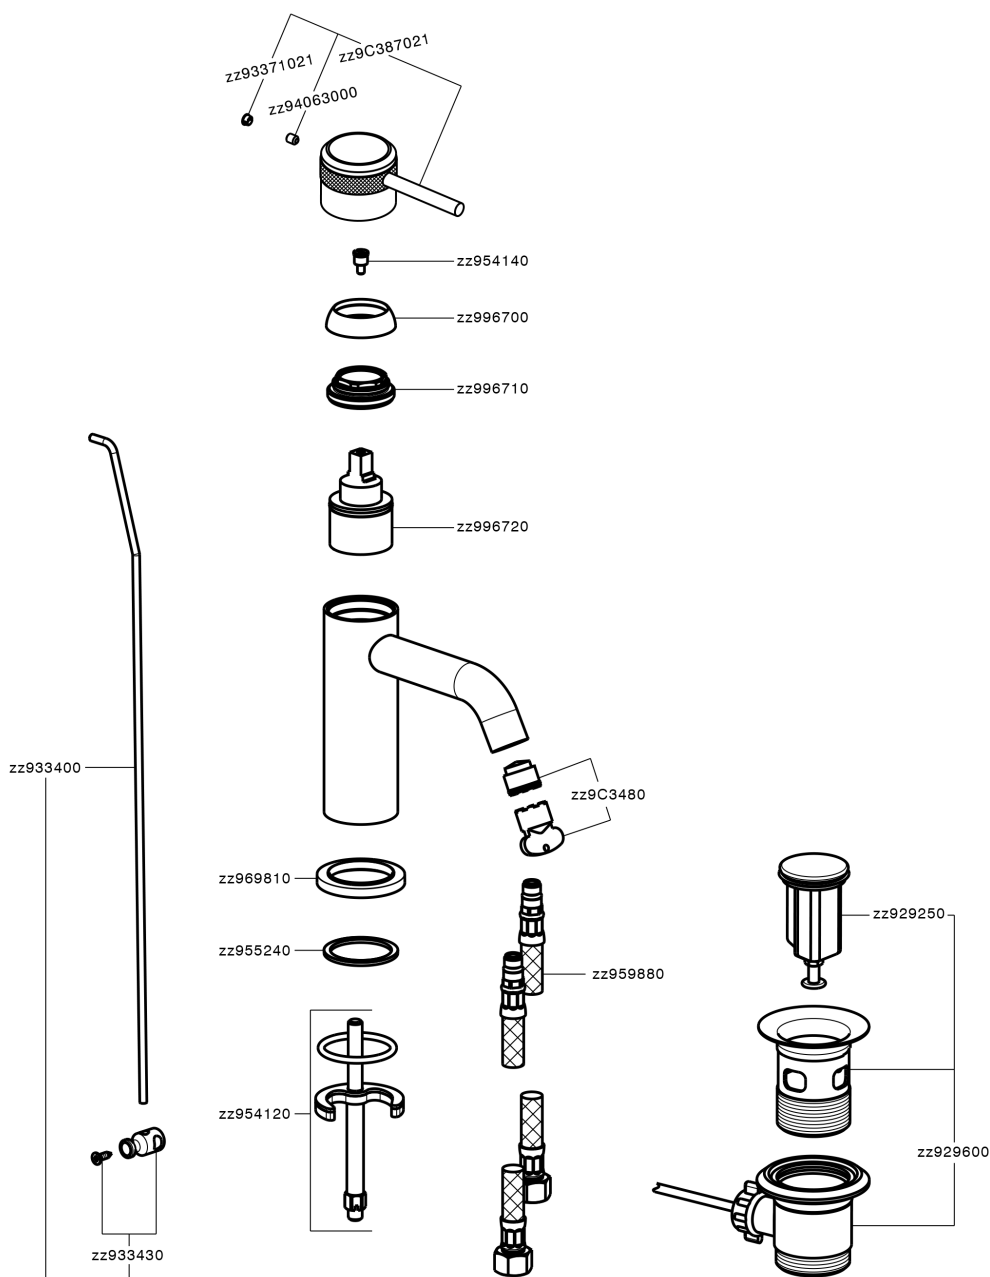

Miscelatore monocomando lavabo CHRONOS_CR001510

CR001510

<https://huberitalia.com/miscelatore-monocomando-lavabo-chronos-cr001510>

2024-11-21