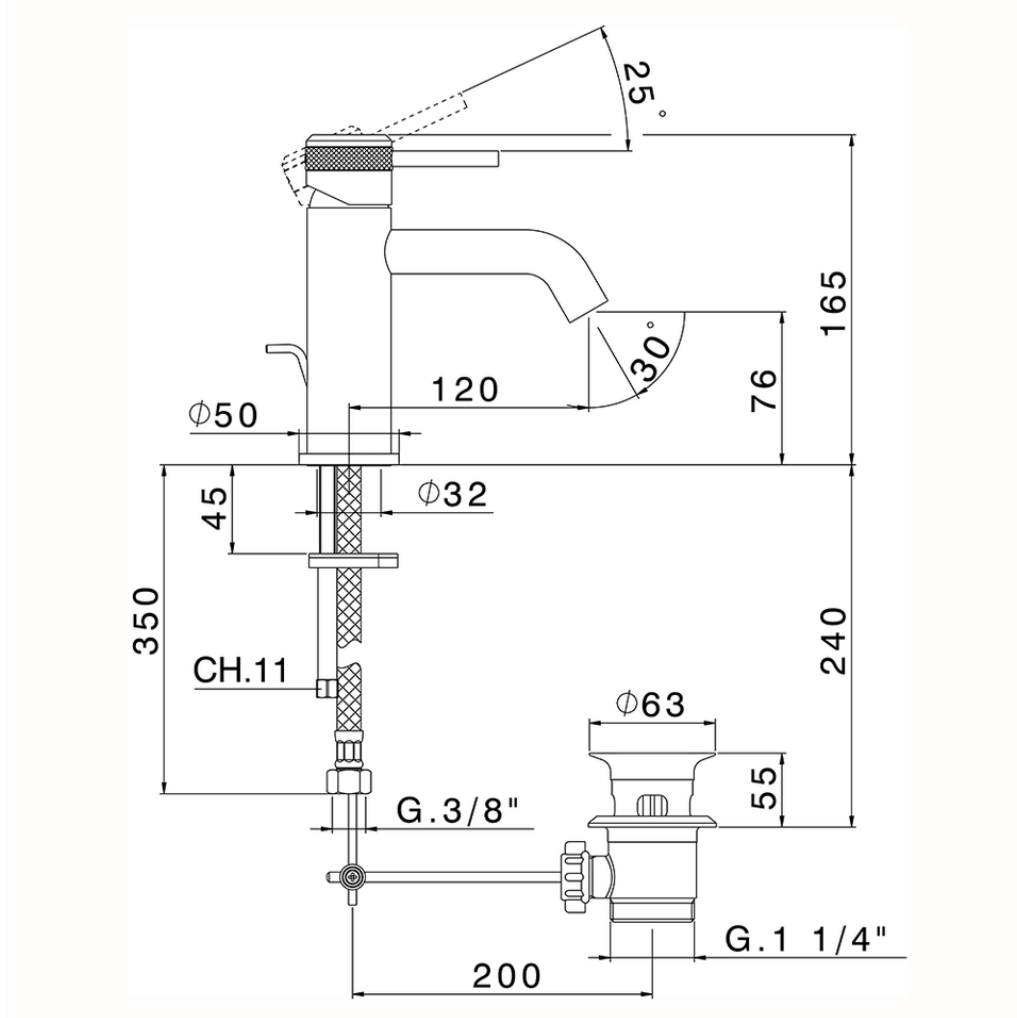

## Miscelatore monocomando lavabo CHRONOS\_CR001510

CR001510

<https://huberitalia.com/miscelatore-monocomando-lavabo-chronos-cr001510>

2024-11-21