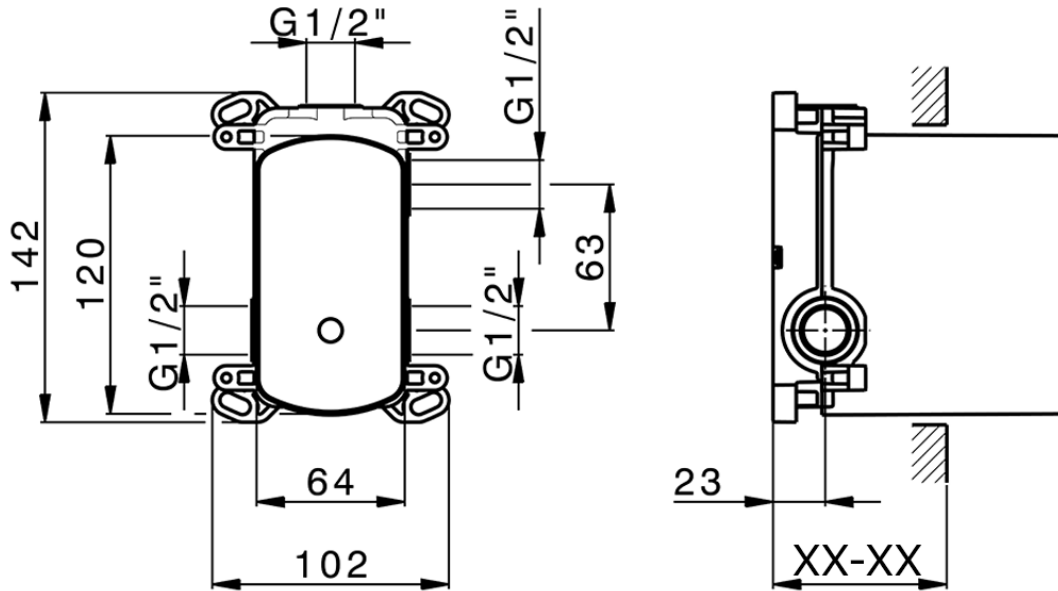

Parte incasso monocomando vasca-doccia Easy-Box INCASSO_ZB000230

Piastra/Plate/Plaque/Platte/Placa

2-3mm: XX 65-85

10mm: XX 60-80