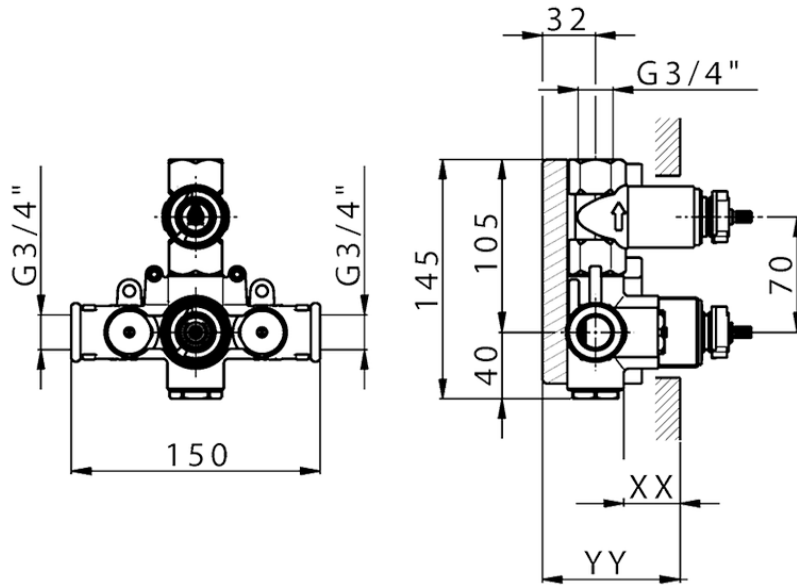

Parte esterna termostatico doccia incasso 1 uscita DADO_DD007300

DD007300

<https://huberitalia.com/parte-esterna-termostatico-doccia-incasso-1-uscita-dado-dd007300>

Piastra/Plate/Plaque/Platte/Placa

2-3mm: XX 25-40 YY 76-91

10 mm: XX 16-31 YY 65-80

ZB007361

<https://huberitalia.com/parte-incasso-termostatico-doccia-1-uscita-incasso-zb007361>

Piastra/Plate/Plaque/Platte/Placa

2-3mm: XX 25-40 YY 76-91

10 mm: XX 16-31 YY 65-80

ZB007301

<https://huberitalia.com/parte-incasso-termostatico-doccia-1-uscita-incasso-zb007301>

2024-11-23