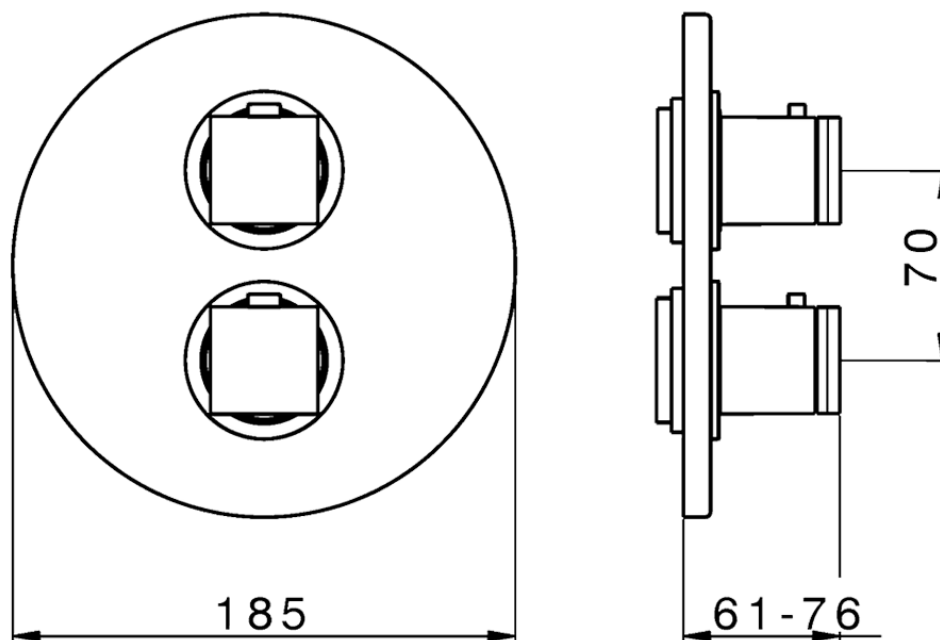

Parte esterna termostatico doccia incasso 1 uscita DADO_DD007300

DD007300

<https://huberitalia.com/parte-esterna-termostatico-doccia-incasso-1-uscita-dado-dd007300>

Piastra/Plate/Plaque/Platte/Placa

2-3mm: XX 25-40 YY 76-91

10 mm: XX 16-31 YY 65-80

ZB007361

<https://huberitalia.com/parte-incasso-termostatico-doccia-1-uscita-incasso-zb007361>

Piastra/Plate/Plaque/Platte/Placa

2-3mm: XX 25-40 YY 76-91

10 mm: XX 16-31 YY 65-80

ZB007301

<https://huberitalia.com/parte-incasso-termostatico-doccia-1-uscita-incasso-zb007301>

2024-11-23