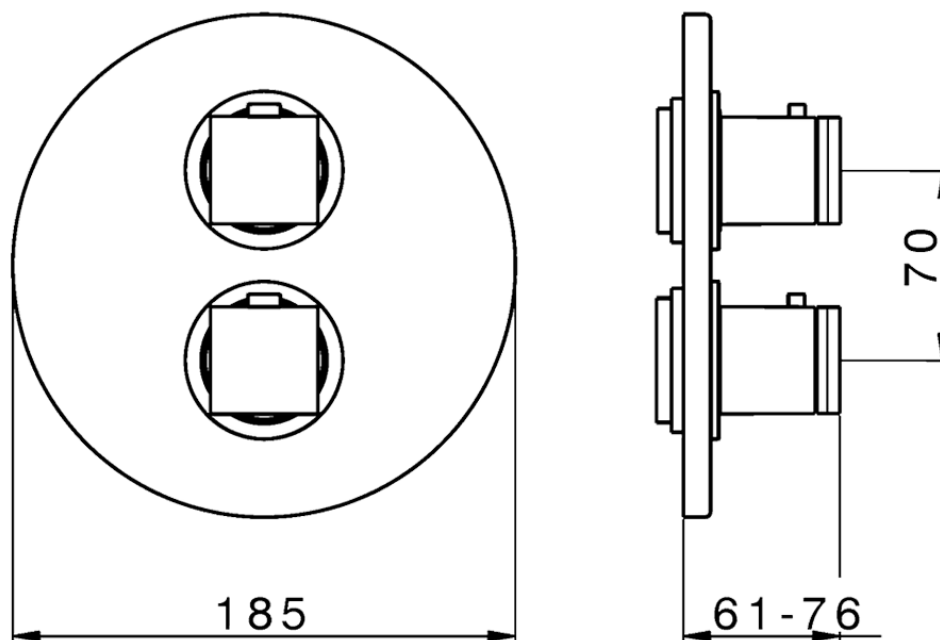

## Parte esterna termostatico doccia incasso 1 uscita DADO\_DD007300

DD007300

<https://huberitalia.com/parte-esterna-termostatico-doccia-incasso-1-uscita-dado-dd007300>

## Piastra/Plate/Plaque/Platte/Placa

2-3mm: XX 25-40 YY 76-91

10 mm: XX 16-31 YY 65-80

ZB007361

<https://huberitalia.com/parte-incasso-termostatico-doccia-1-uscita-incasso-zb007361>

## Piastra/Plate/Plaque/Platte/Placa

2-3mm: XX 25-40 YY 76-91

10 mm: XX 16-31 YY 65-80

ZB007301

<https://huberitalia.com/parte-incasso-termostatico-doccia-1-uscita-incasso-zb007301>

2024-11-21