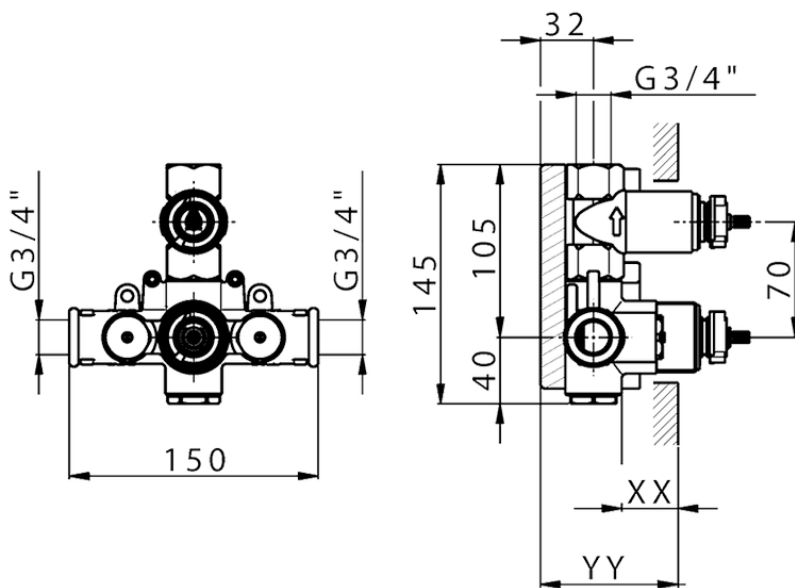

Parte esterna termostatico doccia incasso 1 uscita DADO_DD007300

DD007300

<https://huberitalia.com/parte-esterna-termostatico-doccia-incasso-1-uscita-dado-dd007300>

Piastra/Plate/Plaque/Platte/Placa

2-3mm: XX 25-40 YY 76-91

10 mm: XX 16-31 YY 65-80

ZB007361

<https://huberitalia.com/parte-incasso-termostatico-doccia-1-uscita-incasso-zb007361>

Piastra/Plate/Plaque/Platte/Placa

2-3mm: XX 25-40 YY 76-91

10 mm: XX 16-31 YY 65-80

ZB007301

<https://huberitalia.com/parte-incasso-termostatico-doccia-1-uscita-incasso-zb007301>

2024-11-23