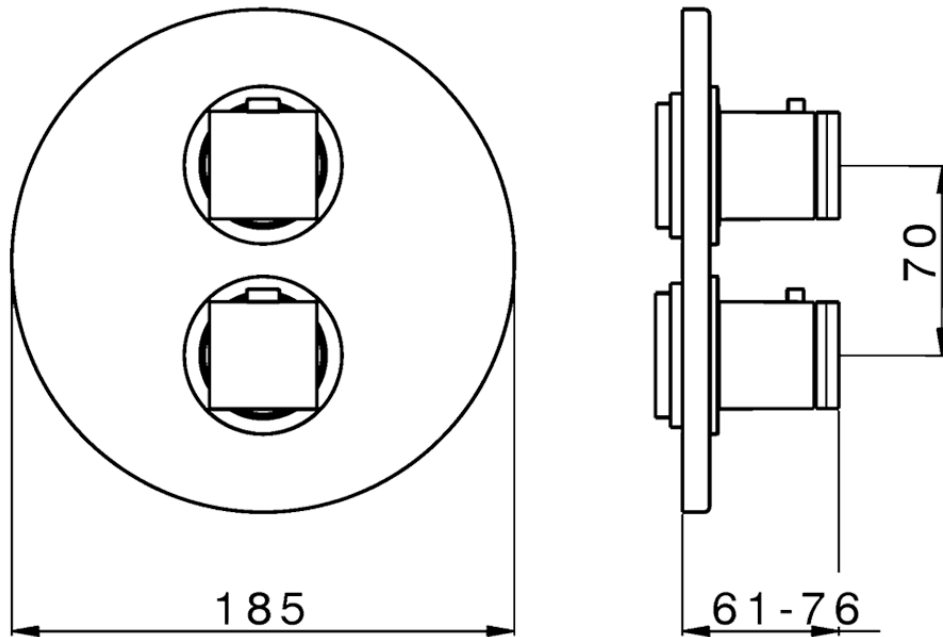

Parte esterna termostatico doccia incasso 1 uscita DADO_DD007300

DD007300

<https://huberitalia.com/parte-esterna-termostatico-doccia-incasso-1-uscita-dado-dd007300>

Piastra/Plate/Plaque/Platte/Placa

2-3mm: XX 25-40 YY 76-91

10 mm: XX 16-31 YY 65-80

ZB007361

<https://huberitalia.com/parte-incasso-termostatico-doccia-1-uscita-incasso-zb007361>

Piastra/Plate/Plaque/Platte/Placa

2-3mm: XX 25-40 YY 76-91

10 mm: XX 16-31 YY 65-80

ZB007301

<https://huberitalia.com/parte-incasso-termostatico-doccia-1-uscita-incasso-zb007301>

2024-11-23