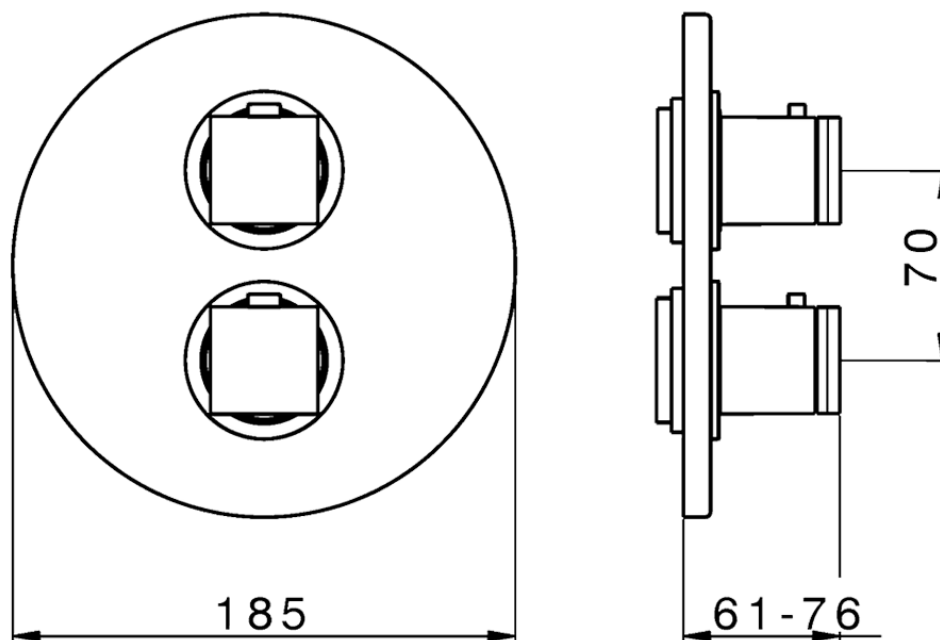

Parte esterna termostatico doccia incasso 1 uscita DADO_DD007300

DD007300

<https://huberitalia.com/parte-esterna-termostatico-doccia-incasso-1-uscita-dado-dd007300>

Piastra/Plate/Plaque/Platte/Placa

2-3mm: XX 25-40 YY 76-91

10 mm: XX 16-31 YY 65-80

ZB007361

<https://huberitalia.com/parte-incasso-termostatico-doccia-1-uscita-incasso-zb007361>

Piastra/Plate/Plaque/Platte/Placa

2-3mm: XX 25-40 YY 76-91

10 mm: XX 16-31 YY 65-80

ZB007301

<https://huberitalia.com/parte-incasso-termostatico-doccia-1-uscita-incasso-zb007301>

2024-11-21