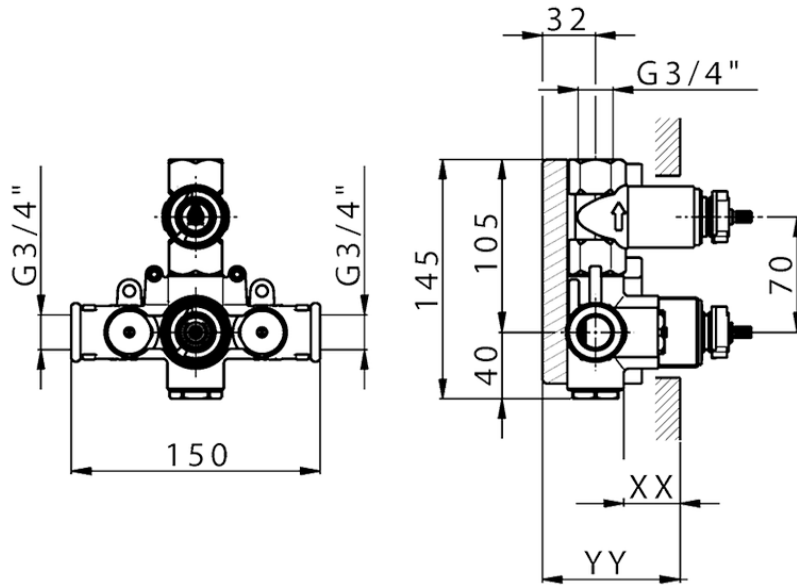

Parte esterna termostatico doccia incasso 1 uscita DADO_DD007300

DD007300

<https://huberitalia.com/parte-esterna-termostatico-doccia-incasso-1-uscita-dado-dd007300>

Piastra/Plate/Plaque/Platte/Placa

2-3mm: XX 25-40 YY 76-91

10 mm: XX 16-31 YY 65-80

ZB007361

<https://huberitalia.com/parte-incasso-termostatico-doccia-1-uscita-incasso-zb007361>

Piastra/Plate/Plaque/Platte/Placa

2-3mm: XX 25-40 YY 76-91

10 mm: XX 16-31 YY 65-80

ZB007301

<https://huberitalia.com/parte-incasso-termostatico-doccia-1-uscita-incasso-zb007301>

2024-11-21