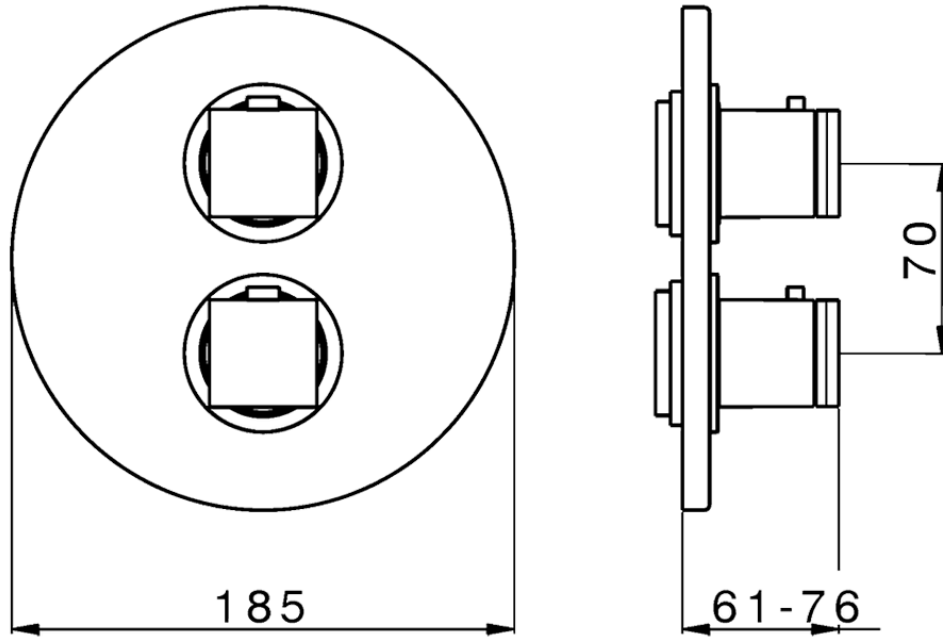

Parte esterna termostatico doccia incasso 1 uscita DADO_DD007300

DD007300

<https://huberitalia.com/parte-esterna-termostatico-doccia-incasso-1-uscita-dado-dd007300>

Piastra/Plate/Plaque/Platte/Placa

2-3mm: XX 25-40 YY 76-91

10 mm: XX 16-31 YY 65-80

ZB007361

<https://huberitalia.com/parte-incasso-termostatico-doccia-1-uscita-incasso-zb007361>

Piastra/Plate/Plaque/Platte/Placa

2-3mm: XX 25-40 YY 76-91

10 mm: XX 16-31 YY 65-80

ZB007301

<https://huberitalia.com/parte-incasso-termostatico-doccia-1-uscita-incasso-zb007301>

2024-11-21