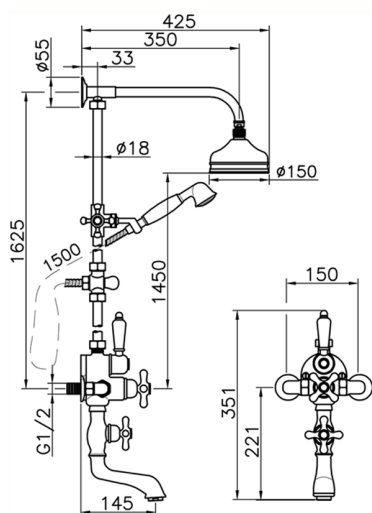

Colonna vasca termostatica 3 funzioni CROISETTE_592.CS01H.

MODELLO **592.CS01H.**

Colonna vasca termostatica 3 funzioni,deviatore 2 uscite,colonna fissa,2 rubinetti d'arresto,supporto doccetta scorrevole,doccetta monogetto Classica D.53 mm in ottone,soffione tondo D.150 mm in Ottone,flex Ottone 150 cm

FINITURE DISPONIBILI

AG AG Oro Antico

BA BA Vecchio Bronzo

CR CR Cromo

2W 2W Oro Spazzolato

CARATTERISTICHE

Ricambio Cartuccia **24.04A.PP**

Cartuccia Termostatica Plus P 8X20