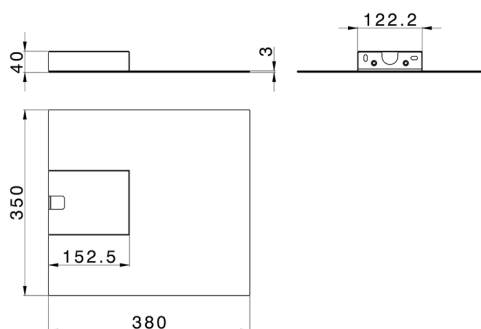

Cascata a muro ultrasottile quadra ZEN_ZS129020

MODELLO **ZS129020**

Cascata a muro ultrasottile quadra, acciaio inox AISI 304

FINITURE DISPONIBILI

- **40** 40 Nero Opaco
- **4Q** 4Q Bianco Opaco
- **D1** D1 Inox Spazzolato
- **D2** D2 Inox Lucido

CARATTERISTICHE

2025-02-05