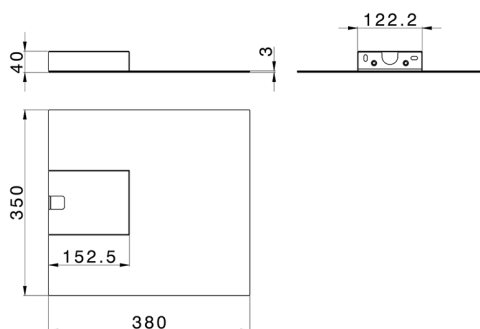

Cascata a muro ultrasottile quadra ZEN_ZS129020

MODELLO **ZS129020**

Cascata a muro ultrasottile quadra, acciaio inox AISI 304

FINITURE DISPONIBILI

-  **40** 40 Nero Opaco
-  **4Q** 4Q Bianco Opaco
-  **D1** D1 Inox Spazzolato
-  **D2** D2 Inox Lucido