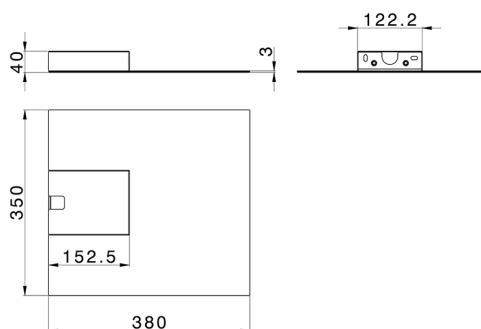

Cascata a muro ultrasottile quadra ZEN_ZS129020

MODELLO **ZS129020**

Cascata a muro ultrasottile quadra, acciaio inox AISI 304

FINITURE DISPONIBILI

-  **40** 40 Nero Opaco
-  **4Q** 4Q Bianco Opaco
-  **D1** D1 Inox Spazzolato
-  **D2** D2 Inox Lucido