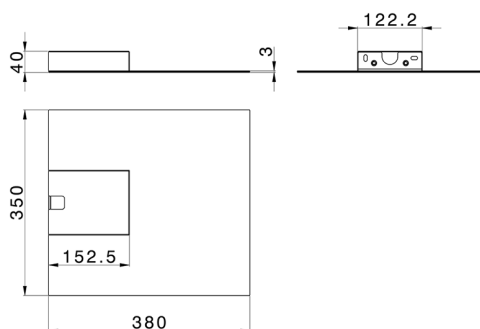

Cascata a muro ultrasottile quadra ZEN_ZS129020

MODELLO **ZS129020**

Cascata a muro ultrasottile quadra, acciaio inox AISI 304

FINITURE DISPONIBILI

- **40** 40 Nero Opaco
- **4Q** 4Q Bianco Opaco
- **D1** D1 Inox Spazzolato
- **D2** D2 Inox Lucido

CARATTERISTICHE

2024-12-22