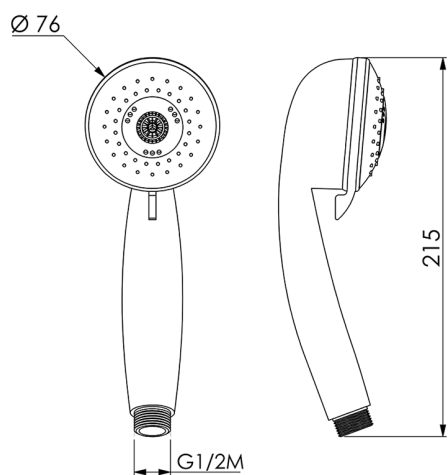

## Doccetta Teti SHOWER\_SS014310

MODELLO **SS014310**

Doccetta Teti, 3 getti ABS

FINITURE DISPONIBILI

CARATTERISTICHE

2025-01-21