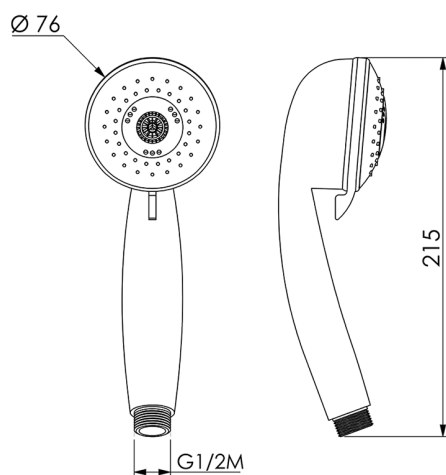

Doccetta Teti SHOWER_SS014310

MODELLO **SS014310**

Doccetta Teti, 3 getti ABS

FINITURE DISPONIBILI

CARATTERISTICHE

2024-12-22