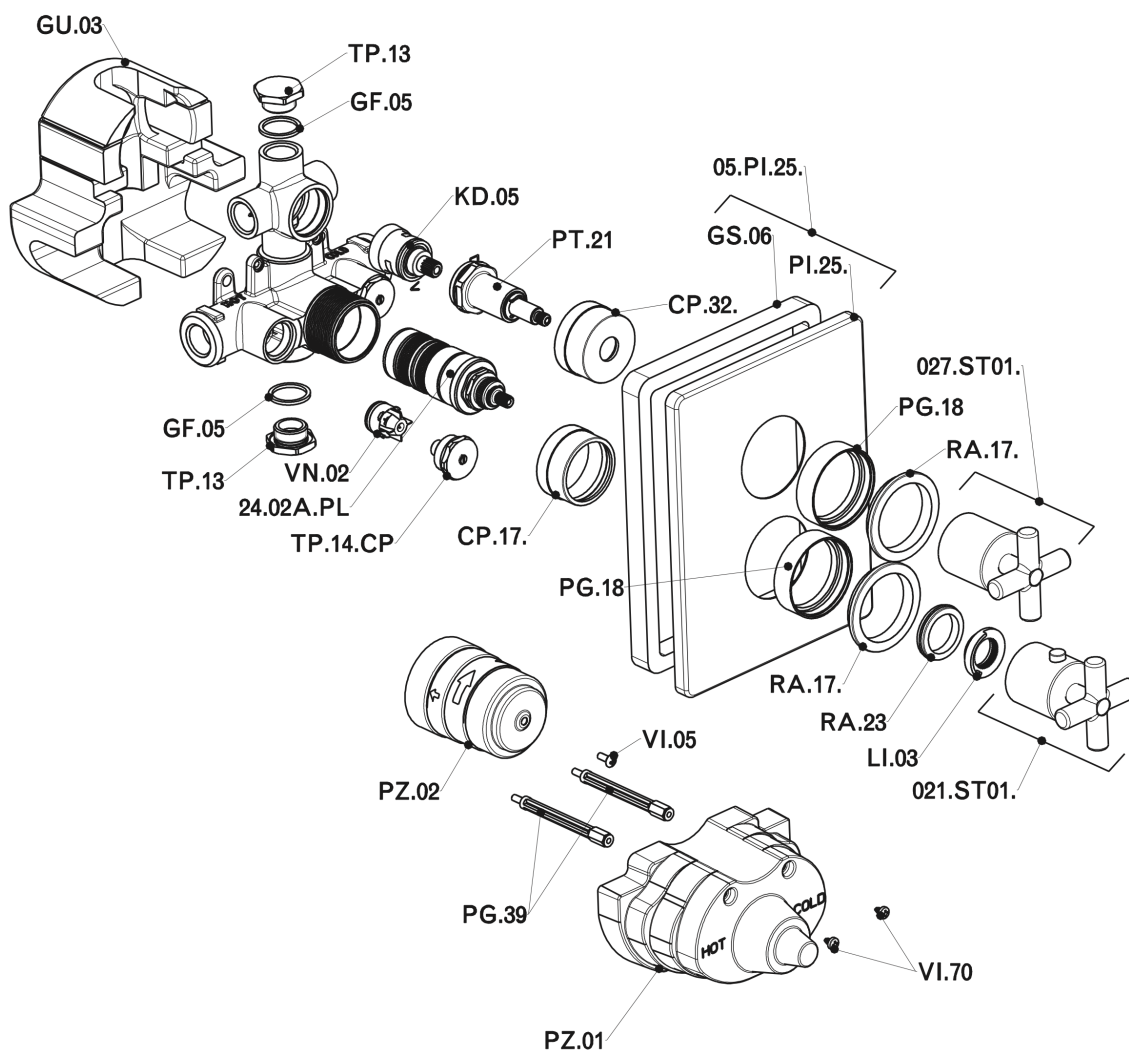

Parte esterna termostatico doccia incasso 2 uscite THERMO_SU018100

SU018100

<https://huberitalia.com/parte-esterna-termostatico-doccia-incasso-2-uscite-thermo-su018100>

Parte incasso termostatico doccia 2 uscite INCASSO_ZB018101

ZB018101

<https://huberitalia.com/parte-incasso-termostatico-doccia-2-uscite-incasso-zb018101>

2024-11-21