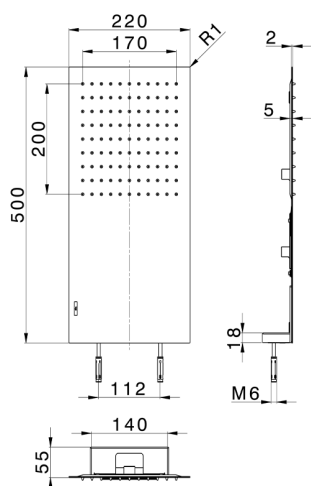

Soffione a parete 500x220 mm ZEN_ZS122120

MODELLO **ZS122120**

Soffione a parete 500x220 mm, funzione pioggia, con valvola di sicurezza brevettata, acciaio inox AISI 304

FINITURE DISPONIBILI

- **40** 40 Nero Opaco
- **4Q** 4Q Bianco Opaco
- **D1** D1 Inox Spazzolato
- **D2** D2 Inox Lucido

CARATTERISTICHE

2024-12-22