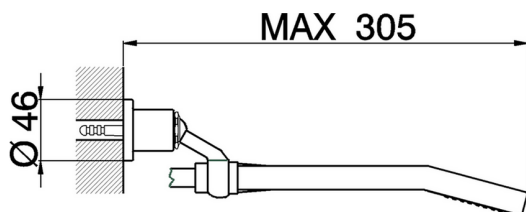

Completo doccia duplex SHOWER_SS018080

MODELLO **SS018080**

Completo doccia duplex, supporto doccetta snodato murale, doccetta monogetto Quad 42x18 mm in ABS, flessibile liscio SILVERFLEX 150 cm

FINITURE DISPONIBILI

CARATTERISTICHE

2024-12-04