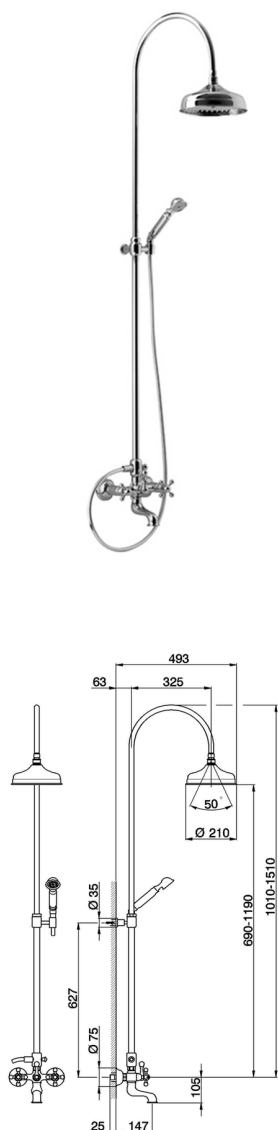

Colonna miscelatore vasca 3 funzioni COLUMNS_AC904151

MODELLO **AC904151**

Colonna miscelatore vasca 3 funzioni,deviatore 2 uscite,colonna telescopica,supporto doccetta fisso,doccetta monogetto Classica D.53 mm in Ottone,soffione tondo D.210 mm in Ottone,flex Ottone 150 cm

FINITURE DISPONIBILI

-  **21** 21 Cromo
-  **24** 24 Oro
-  **27** 27 Vecchio Bronzo
-  **2A** 2A Nichel Satinato Spazzolato
-  **74** 74 Cromo/Oro
-  **2W** 2W Oro Spazzolato

CARATTERISTICHE

2025-01-05