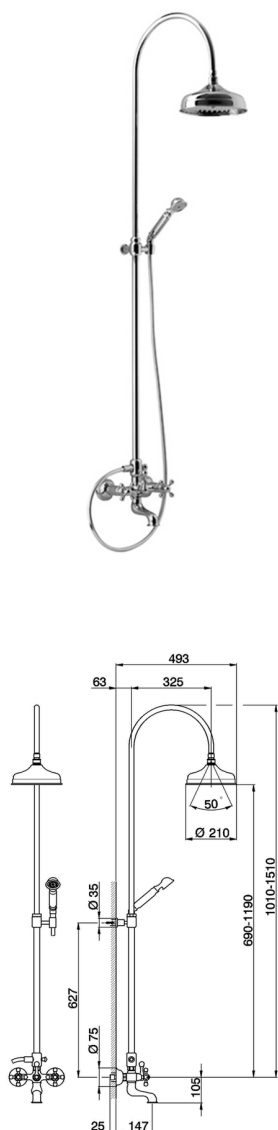

Colonna miscelatore vasca 3 funzioni COLUMNS_AC904151

MODELLO **AC904151**

Colonna miscelatore vasca 3 funzioni, deviatore 2 uscite, colonna telescopica, supporto doccetta fisso, doccetta monogetto Classica D.53 mm in Ottone, soffione tondo D.210 mm in Ottone, flex Ottone 150 cm

FINITURE DISPONIBILI

-  **21** 21 Cromo
-  **24** 24 Oro
-  **27** 27 Vecchio Bronzo
-  **2A** 2A Nichel Satinato Spazzolato
-  **74** 74 Cromo/Oro
-  **2W** 2W Oro Spazzolato

CARATTERISTICHE

2025-02-05