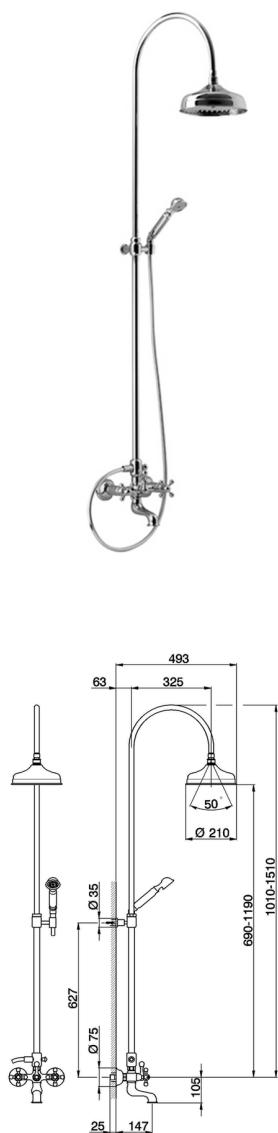

Colonna miscelatore vasca 3 funzioni COLUMNS_AC904151

MODELLO **AC904151**

Colonna miscelatore vasca 3 funzioni, deviatore 2 uscite, colonna telescopica, supporto doccetta fisso, doccetta monogetto Classica D.53 mm in Ottone, soffione tondo D.210 mm in Ottone, flex Ottone 150 cm

FINITURE DISPONIBILI

-  **21** 21 Cromo
-  **24** 24 Oro
-  **27** 27 Vecchio Bronzo
-  **2A** 2A Nichel Satinato Spazzolato
-  **74** 74 Cromo/Oro
-  **2W** 2W Oro Spazzolato

CARATTERISTICHE

2025-01-05