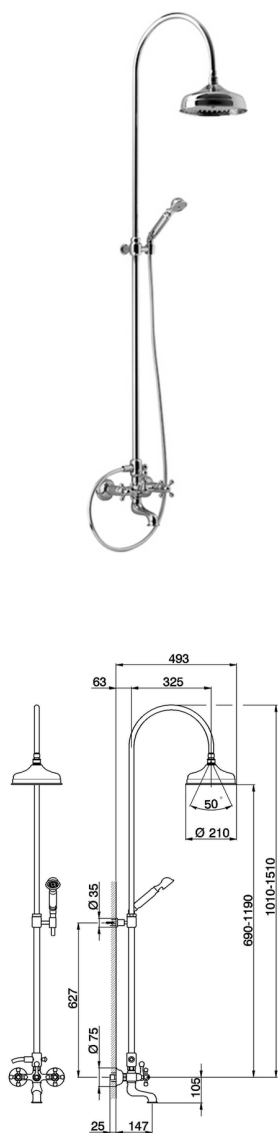

Colonna miscelatore vasca 3 funzioni COLUMNS_AC904151

MODELLO **AC904151**

Colonna miscelatore vasca 3 funzioni,deviatore 2 uscite,colonna telescopica,supporto doccetta fisso,doccetta monogetto Classica D.53 mm in Ottone,soffione tondo D.210 mm in Ottone,flex Ottone 150 cm

FINITURE DISPONIBILI

-  **21** 21 Cromo
-  **24** 24 Oro
-  **27** 27 Vecchio Bronzo
-  **2A** 2A Nichel Satinato Spazzolato
-  **74** 74 Cromo/Oro
-  **2W** 2W Oro Spazzolato

CARATTERISTICHE

2025-02-05