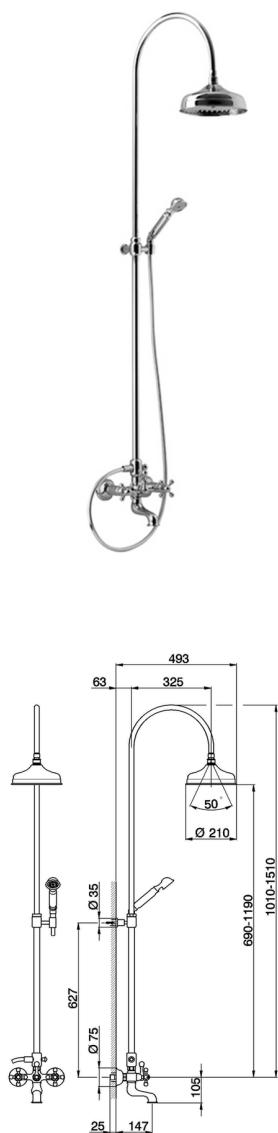

Colonna miscelatore vasca 3 funzioni COLUMNS_AC904151

MODELLO **AC904151**

Colonna miscelatore vasca 3 funzioni,deviatore 2 uscite,colonna telescopica,supporto doccetta fisso,doccetta monogetto Classica D.53 mm in Ottone,soffione tondo D.210 mm in Ottone,flex Ottone 150 cm

FINITURE DISPONIBILI

-  **21** 21 Cromo
-  **24** 24 Oro
-  **27** 27 Vecchio Bronzo
-  **2A** 2A Nichel Satinato Spazzolato
-  **74** 74 Cromo/Oro
-  **2W** 2W Oro Spazzolato

CARATTERISTICHE

2025-01-05