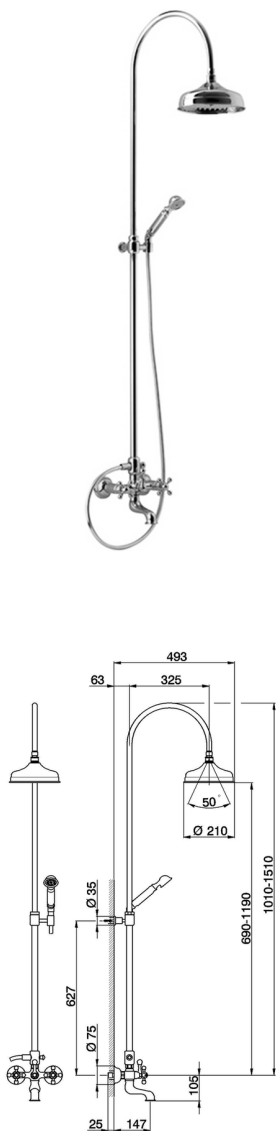

Colonna miscelatore vasca 3 funzioni COLUMNS_AC904151

MODELLO **AC904151**

Colonna miscelatore vasca 3 funzioni, deviatore 2 uscite, colonna telescopica, supporto doccetta fisso, doccetta monogetto Classica D.53 mm in Ottone, soffione tondo D.210 mm in Ottone, flex Ottone 150 cm

FINITURE DISPONIBILI

21 21 Cromo

24 24 Oro

27 27 Vecchio Bronzo

2A 2A Nichel Satinato Spazzolato

74 74 Cromo/Oro

2W 2W Oro Spazzolato

CARATTERISTICHE