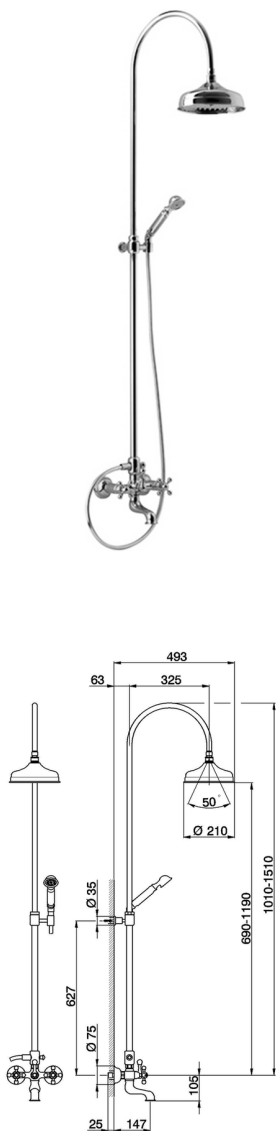

Colonna miscelatore vasca 3 funzioni COLUMNS_AC904151

MODELLO **AC904151**

Colonna miscelatore vasca 3 funzioni,deviatore 2 uscite,colonna telescopica,supporto doccetta fisso,doccetta monogetto Classica D.53 mm in Ottone,soffione tondo D.210 mm in Ottone,flex Ottone 150 cm

FINITURE DISPONIBILI

21 21 Cromo

24 24 Oro

27 27 Vecchio Bronzo

2A 2A Nichel Satinato Spazzolato

74 74 Cromo/Oro

2W 2W Oro Spazzolato

CARATTERISTICHE