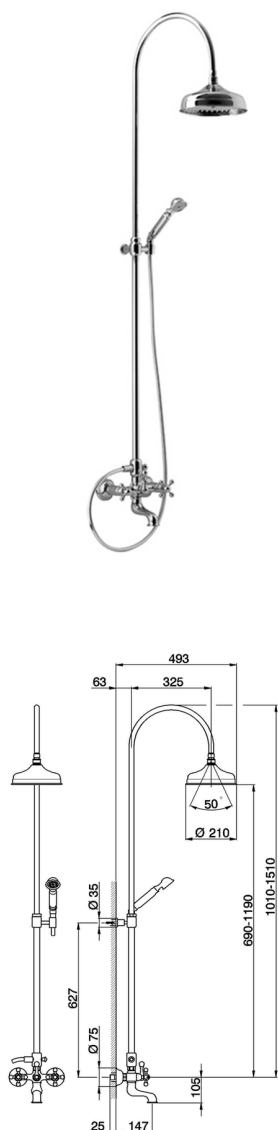

## Colonna miscelatore vasca 3 funzioni COLUMNS\_AC904151

MODELLO **AC904151**

Colonna miscelatore vasca 3 funzioni, deviatore 2 uscite, colonna telescopica, supporto doccetta fisso, doccetta monogetto Classica D.53 mm in Ottone, soffione tondo D.210 mm in Ottone, flex Ottone 150 cm

### FINITURE DISPONIBILI

-  **21** 21 Cromo
-  **24** 24 Oro
-  **27** 27 Vecchio Bronzo
-  **2A** 2A Nichel Satinato Spazzolato
-  **74** 74 Cromo/Oro
-  **2W** 2W Oro Spazzolato