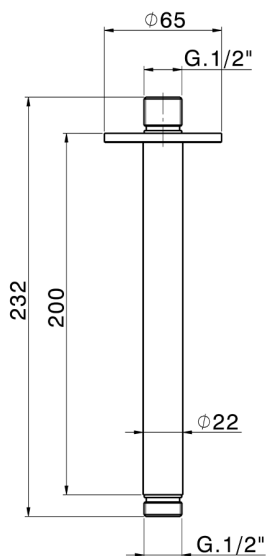

Braccio doccia a soffitto LYNOX_SS013561

MODELLO **SS013561**

Braccio doccia a soffitto, L.200 mm, Inox AISI 316L

FINITURE DISPONIBILI

D1 D1 Inox Spazzolato

CARATTERISTICHE

2024-12-22