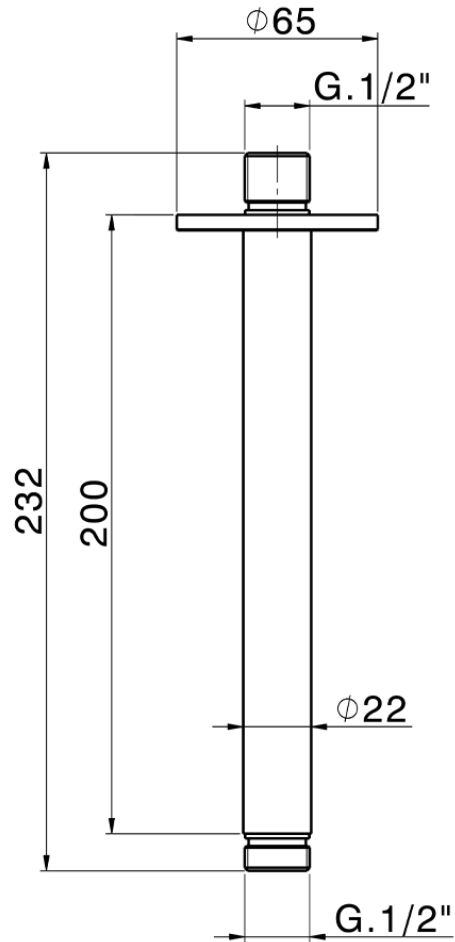

Braccio doccia a soffitto LYNOX_SS013561

SS013561

<https://www.huberitalia.com/braccio-doccia-a-soffitto-lynnox-ss013561>

2025-02-05