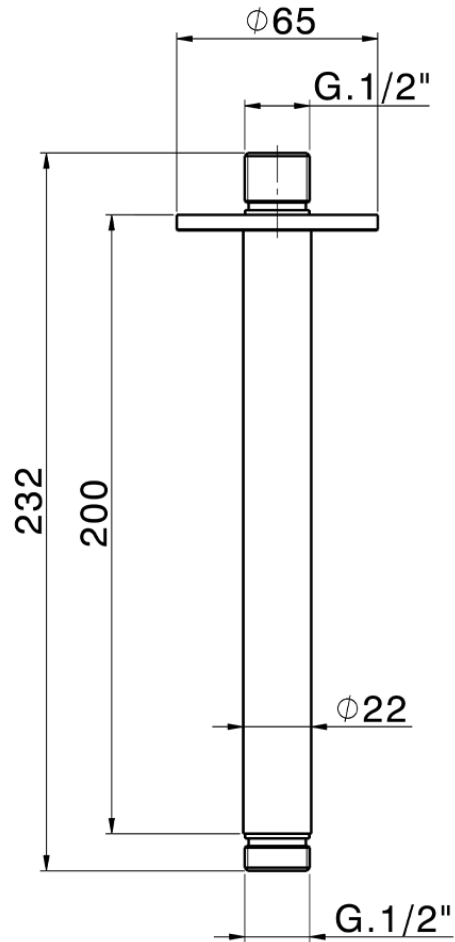

Braccio doccia a soffitto LYNOX_SS013561

SS013561

<https://www.huberitalia.com/braccio-doccia-a-soffitto-lynnox-ss013561>

2024-12-22