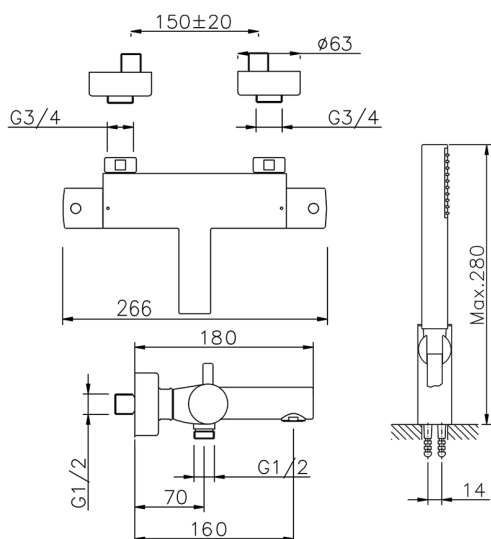

Miscelatore termostatico vasca completo TRATTO EVO_TVD21010

MODELLO **TVD21010**

Miscelatore termostatico vasca completo, supporto doccia a snodo murale, doccia a mano monogetto minimalista in ABS D.26 mm, flex Ottone 150 cm

FINITURE DISPONIBILI

CARATTERISTICHE

Ricambio Cartuccia **22.03A.AR - ZZ97080004**

Cartuccia Termostatica Argo 1 (filtro corto)

DeviaStop

La tecnologia Devia Stop di Huber consente con un semplice movimento rotativo di gestire la portata dell'acqua e di scegliere la modalità d'erogazione (soffione, doccia a mano).