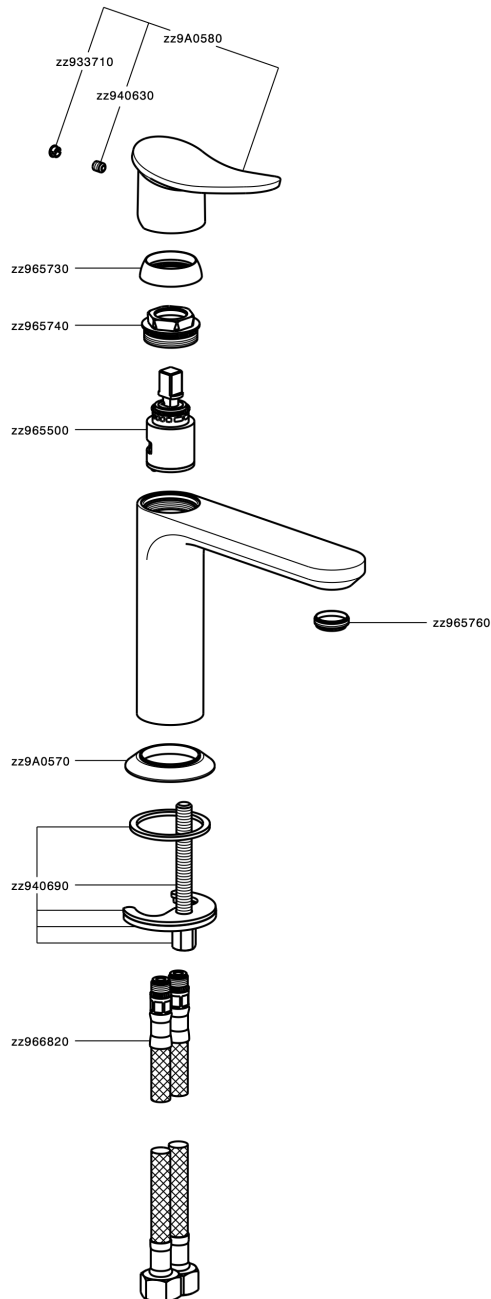

Miscelatore monocomando lavabo HARLOCK_HC000544

MODELLO **HC000544**

Miscelatore monocomando lavabo, senza scarico automatico, flex inox G.3/8"

FINITURE DISPONIBILI

-  **21** 21 Cromo
-  **2P** 2P Oro Rosa
-  **2Q** 2Q Black Titanium
-  **40** 40 Nero Opaco
-  **4Q** 4Q Bianco Opaco
-  **6T** 6T Cromo/Nero Opaco

CARATTERISTICHE

Ricambio Cartuccia **ZZ96550000**

Cartuccia Monocomando 25 mm

Miscelatore monocomando lavabo HARLOCK_HC000544

HC000544

<https://huberitalia.com/miscelatore-monocomando-lavabo-harlock-hc000544>