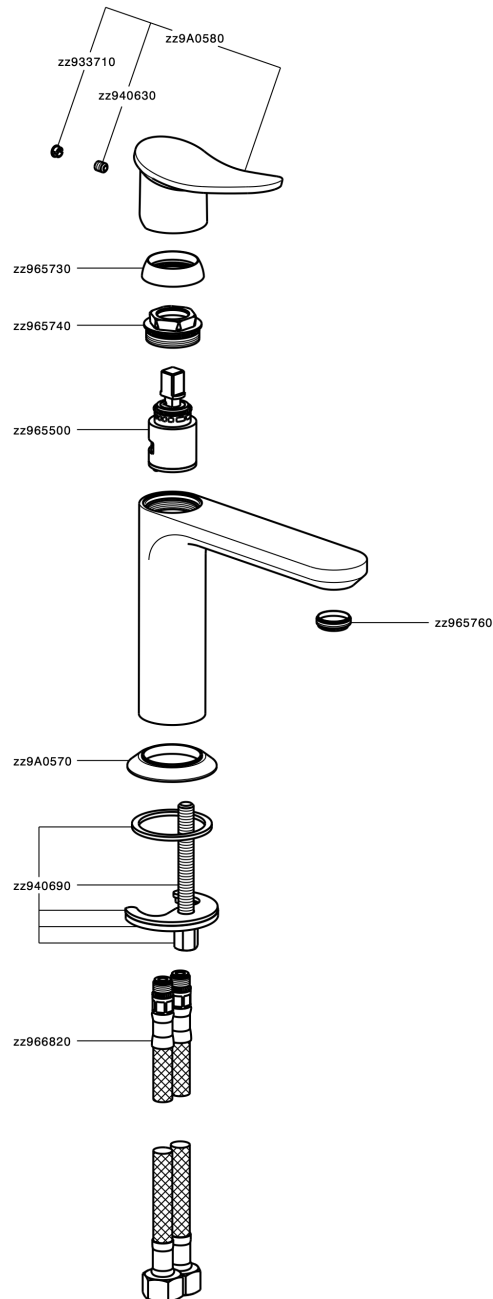

## Miscelatore monocomando lavabo HARLOCK\_HC000544

MODELLO **HC000544**

Miscelatore monocomando lavabo, senza scarico automatico, flex inox G.3/8"

### CARATTERISTICHE

Ricambio Cartuccia **ZZ96550000**

**Cartuccia Monocomando 25 mm**

## Miscelatore monocomando lavabo HARLOCK\_HC000544

HC000544

<https://huberitalia.com/miscelatore-monocomando-lavabo-harlock-hc000544>

2024-11-21