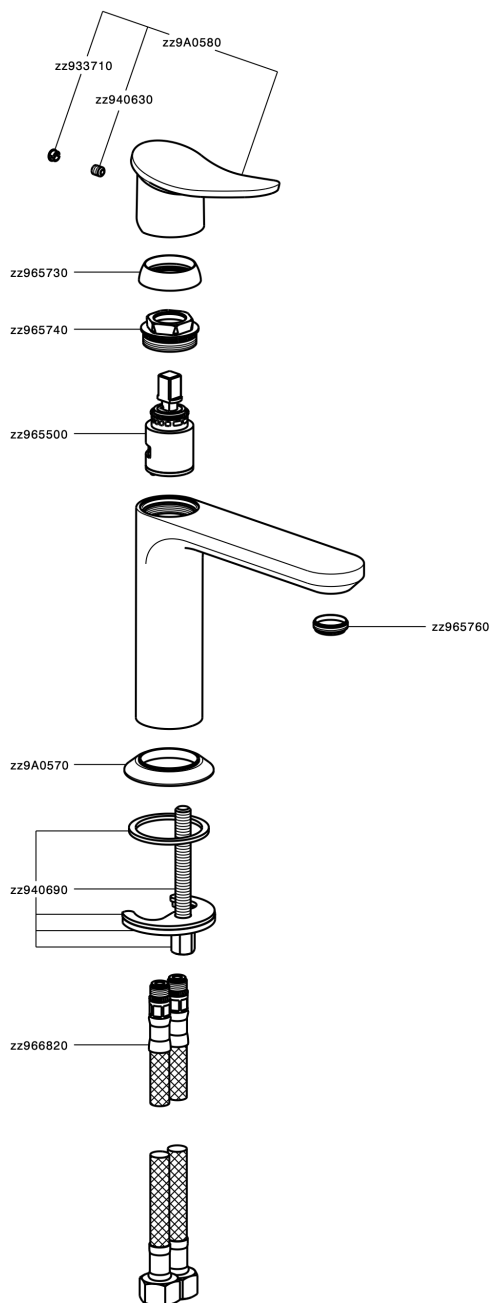

## Miscelatore monocomando lavabo HARLOCK\_HC000544

MODELLO **HC000544**

Miscelatore monocomando lavabo, senza scarico automatico, flex inox G.3/8"

### CARATTERISTICHE

Ricambio Cartuccia **ZZ96550000**

**Cartuccia Monocomando 25 mm**

## Miscelatore monocomando lavabo HARLOCK\_HC000544

HC000544

<https://huberitalia.com/miscelatore-monocomando-lavabo-harlock-hc000544>

2024-11-23