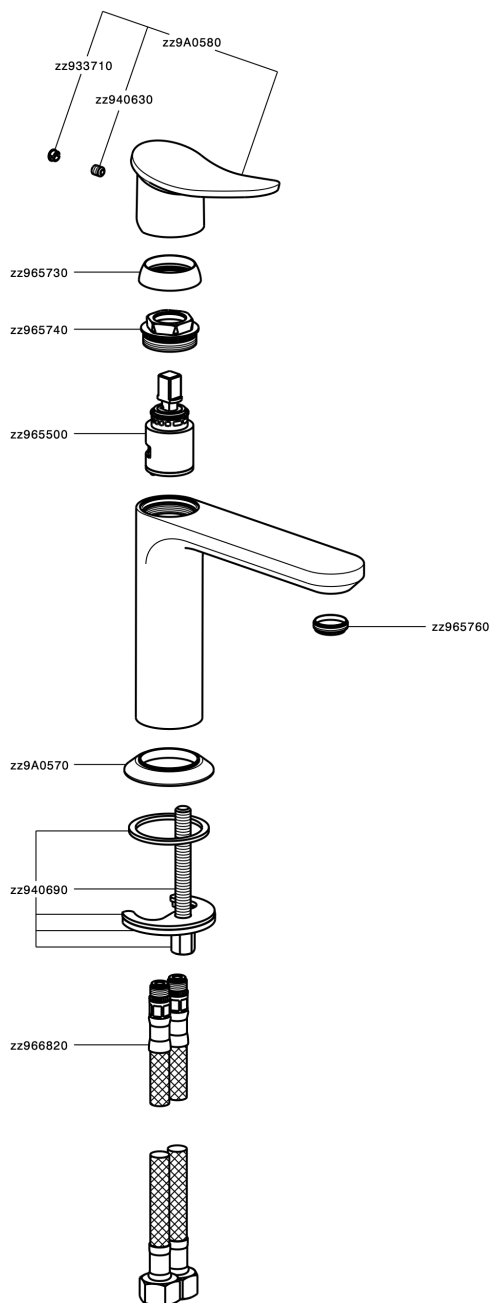

Miscelatore monocomando lavabo HARLOCK_HC000544

MODELLO **HC000544**

Miscelatore monocomando lavabo, senza scarico automatico, flex inox G.3/8"

FINITURE DISPONIBILI

-  **21** 21 Cromo
-  **2P** 2P Oro Rosa
-  **2Q** 2Q Black Titanium
-  **40** 40 Nero Opaco
-  **4Q** 4Q Bianco Opaco
-  **6T** 6T Cromo/Nero Opaco

CARATTERISTICHE

Ricambio Cartuccia **ZZ96550000**

Cartuccia Monocomando 25 mm

Miscelatore monocomando lavabo HARLOCK_HC000544

HC000544

<https://huberitalia.com/miscelatore-monocomando-lavabo-harlock-hc000544>