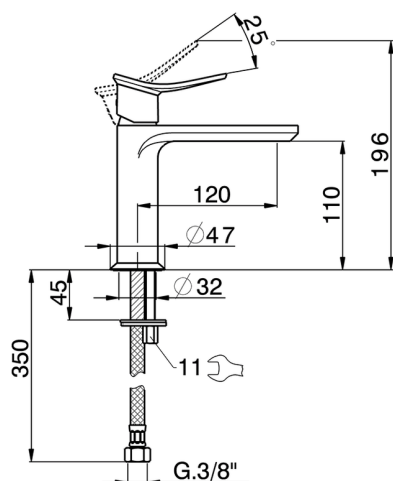

Miscelatore monocomando lavabo HARLOCK_HC000544

MODELLO **HC000544**

Miscelatore monocomando lavabo, senza scarico automatico, flex inox G.3/8"

FINITURE DISPONIBILI

-  **21** 21 Cromo
-  **2P** 2P Oro Rosa
-  **2Q** 2Q Black Titanium
-  **40** 40 Nero Opaco
-  **4Q** 4Q Bianco Opaco
-  **6T** 6T Cromo/Nero Opaco

CARATTERISTICHE

Ricambio Cartuccia **ZZ96550000**

Cartuccia Monocomando 25 mm

Miscelatore monocomando lavabo HARLOCK_HC000544

HC000544

<https://huberitalia.com/miscelatore-monocomando-lavabo-harlock-hc000544>