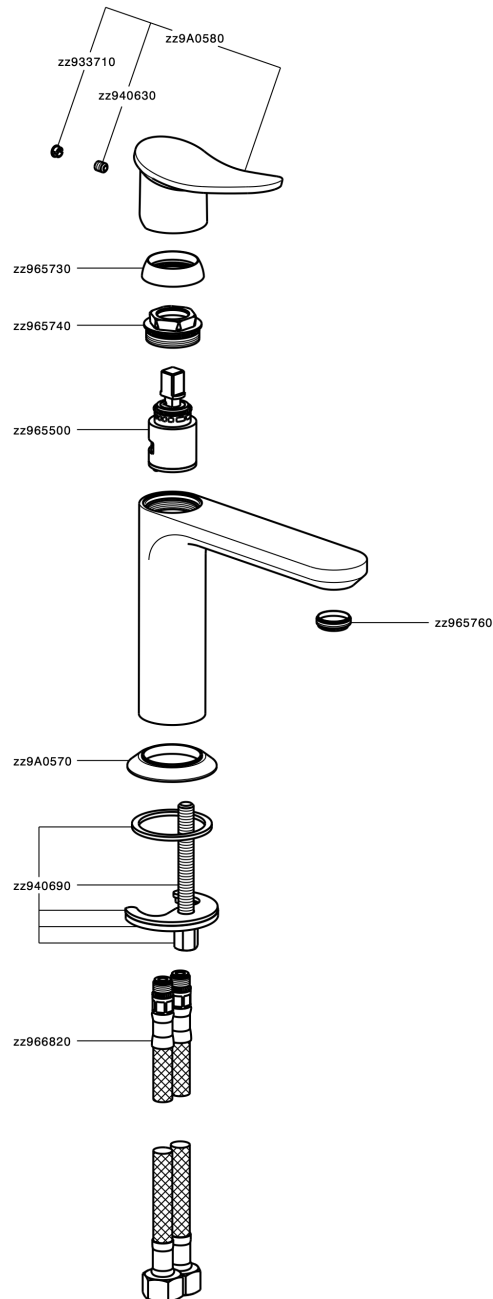

Miscelatore monocomando lavabo HARLOCK_HC000544

MODELLO **HC000544**

Miscelatore monocomando lavabo, senza scarico automatico, flex inox G.3/8"

FINITURE DISPONIBILI

-  **21** 21 Cromo
-  **2P** 2P Oro Rosa
-  **2Q** 2Q Black Titanium
-  **40** 40 Nero Opaco
-  **4Q** 4Q Bianco Opaco
-  **6T** 6T Cromo/Nero Opaco

CARATTERISTICHE

Ricambio Cartuccia **ZZ96550000**

Cartuccia Monocomando 25 mm

Miscelatore monocomando lavabo HARLOCK_HC000544

HC000544

<https://huberitalia.com/miscelatore-monocomando-lavabo-harlock-hc000544>