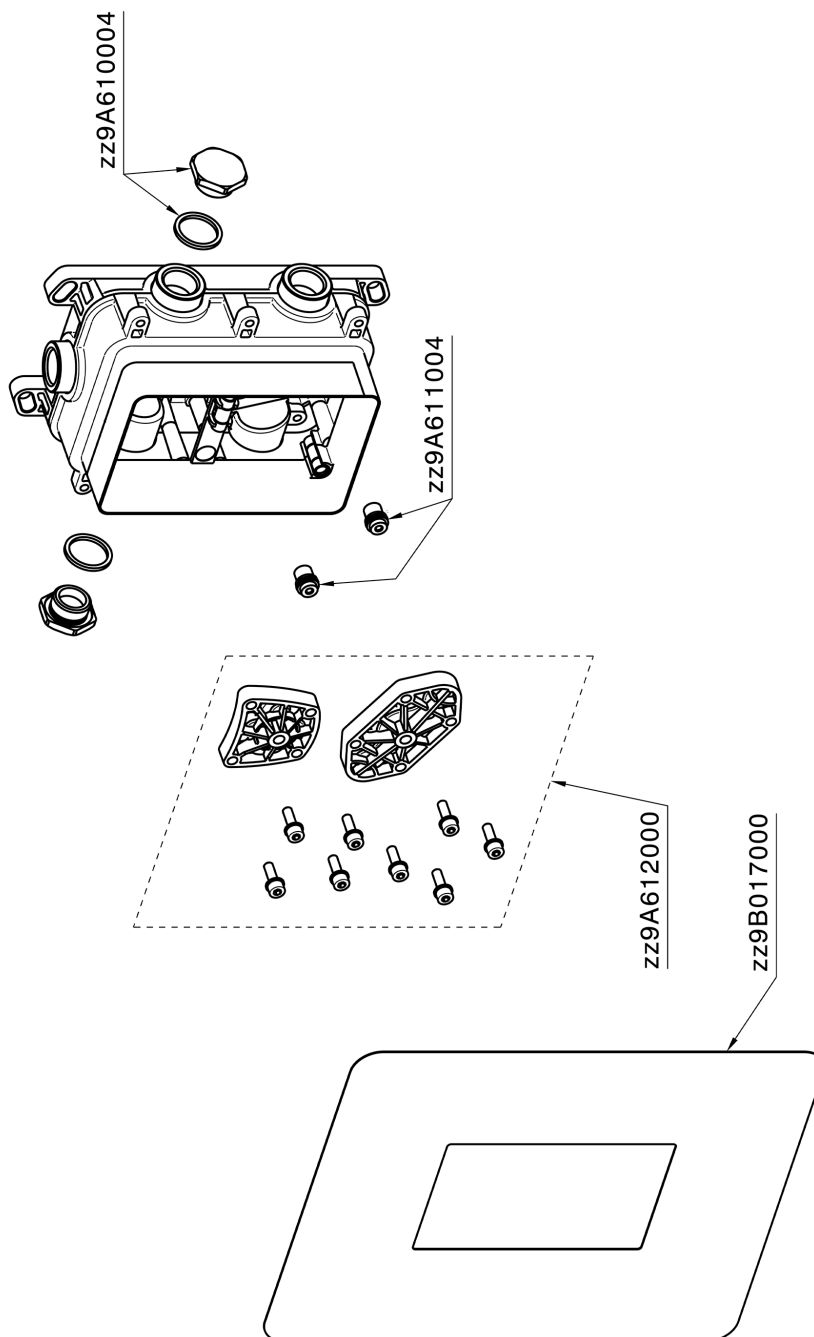

One-Box Universale per incasso ONE BOX_ZB00B030

ZB00B030

<https://huberitalia.com/one-box-universale-per-incasso-one-box-zb00b030>

2024-12-04