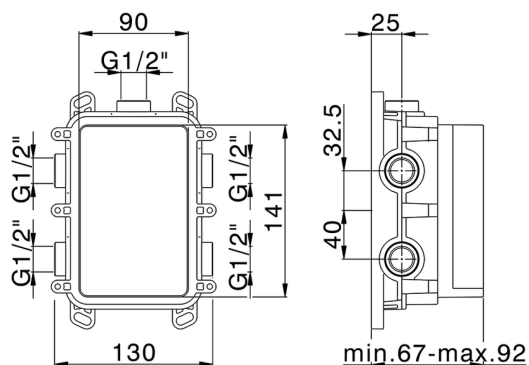

Termostatico

Il Termostatico Huber è il tuo personale gestore dell'acqua che ti aiuta a gestire e controllare acqua ed energia senza sprechi.